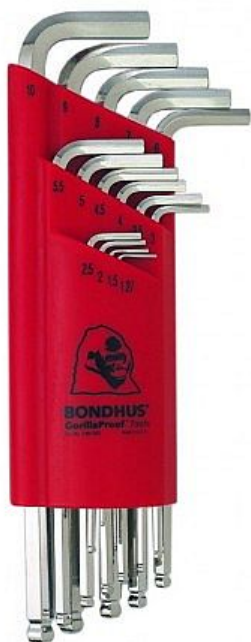

BONDHUS Sada L.-klíčů/metric BLX15MB chrom/Extra 17095

» Dílna » Ruční nářadí » Klíče » L-klíče

Značka	Bondhus
Kód produktu	17095
EAN	37231170950

Dostupnost na hlavním skladě: Skladem externí sklad, expedice 3-5 dní

Dostupnost: Skladem u dodavatele, expedice 3-5 dní

Parametry

Provedení	Balldriver
Rozsah dodávky	Sada
Značka	Bondhus
Varianta	Metrické