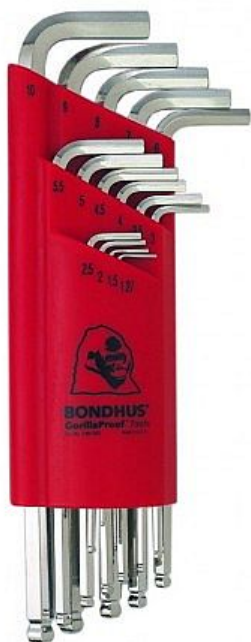

BONDHUS Sada L.-klíčů/metric BLX15MB chrom/Extra 17095

» Dílna » Ruční nářadí » Klíče » L-klíče

Značka	Bondhus
Kód produktu	17095
EAN	37231170950

Dostupnost na hlavním skladě: Skladem externí sklad

Osobní odběr: Na prodejně do 5 dnů (rezervace možná)

Dostupnost: Skladem u dodavatele

Parametry

Provedení	Balldriver
Rozsah dodávky	Sada
Značka	Bondhus
Varianta	Metrické