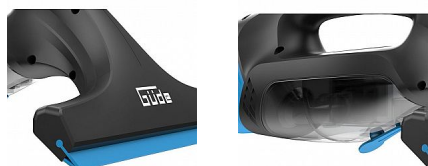

# GÜDE akumulátorový vysavač na mytí oken GAFS 280 17017

» Dílna » Čistící technika » Vysavače

## Popis

Bateriový okenní vysavač GÜDE, určený pro dokonalé (rychlé) omytí oken, obkladů, zrcadel, sprchových koutů ad. hladkých povrchů. Pracovní šířka 280 mm pro větší plochu za kratší dobu. Velká nádržka na špinavou vodu o objemu 125 ml eliminuje nutnost zdlouhavé výměny vody během čištění. Dva návleky na mop z mikrovlákna zajišťují čistotu beze šmouh a lze je snadno vyprat a znovu použít. Vybavení - funkce 280 mm pracovní hubice 3,7 V akumulátor s kapacitou 2,2 Ah odnímatelná nádoba na špinavou vodu Dodávané příslušenství: nabíječka 0,8 A , postřikovací láhev s potahem na stírání, 2 návleky z mikrovlákna

Značka	<a href="#">GÜDE</a>
Kód produktu	GU17017
EAN	4015671999214

• Bateriový okenní vysavač GÜDE, určený pro dokonalé (rychlé) omytí oken, obkladů, zrcadel, sprchových koutů ad. hladkých povrchů. Pracovní šířka 280 mm pro větší plochu za kratší dobu. Velká nádržka na špinavou vodu o objemu 125 ml eliminuje nutnost zdlouhavé výměny vody během čištění. Dva návleky na mop z mikrovlákna zajišťují čistotu beze šmouh a lze je snadno vyprat a znovu použít.