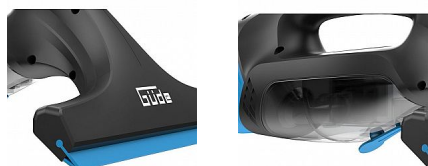

GÜDE akumulátorový vysavač na mytí oken GAFS 280 17017

» Dílna » Čistící technika » Vysavače

Popis

Bateriový okenní vysavač GÜDE, určený pro dokonalé (rychlé) omytí oken, obkladů, zrcadel, sprchových koutů ad. hladkých povrchů. Pracovní šířka 280 mm pro větší plochu za kratší dobu. Velká nádržka na špinavou vodu o objemu 125 ml eliminuje nutnost zdlouhavé výměny vody během čištění. Dva návleky na mop z mikrovlákna zajišťují čistotu beze šmouh a lze je snadno vyprat a znovu použít. Vybavení - funkce 280 mm pracovní hubice 3,7 V akumulátor s kapacitou 2,2 Ah odnímatelná nádoba na špinavou vodu Dodávané příslušenství: nabíječka 0,8 A , postřikovací láhev s potahem na stírání, 2 návleky z mikrovlákna

Značka	GÜDE
Kód produktu	GU17017
EAN	4015671999214

• Bateriový okenní vysavač GÜDE, určený pro dokonalé (rychlé) omytí oken, obkladů, zrcadel, sprchových koutů ad. hladkých povrchů. Pracovní šířka 280 mm pro větší plochu za kratší dobu. Velká nádržka na špinavou vodu o objemu 125 ml eliminuje nutnost zdlouhavé výměny vody během čištění. Dva návleky na mop z mikrovlákna zajišťují čistotu beze šmouh a lze je snadno vyprat a znovu použít.