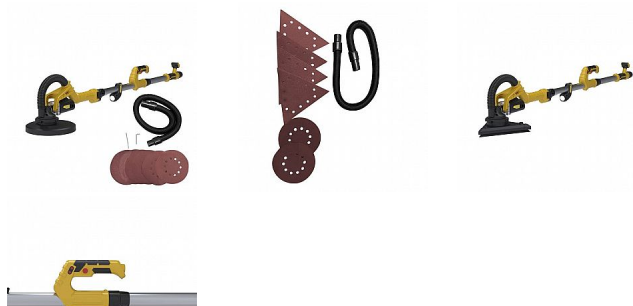

GÜDE bruska na sádrokarton GTBS710 55570

» Stavba » Stavební řezačky » Brusky na sádrokarton

Popis

Výkonná bruska GÜDE, určená k broušení sádrokartonových stěn. Vybavení - funkce rychlé a precizní broušení sádrokartonu kulatý brusný kotouč Ø 225 mm delta brusný nástavec (délka hrany 220 mm) jednoduchá výměna adaptérů bez nutnosti použití nářadí plynulé nastavení otáček 1200-2500 min⁻¹ průběžné odsávání prachu teleskopická násada s vysunutím až 250 mm, umožňující broušení hůře dosažitelných míst ergonomicky tvarované rukojeti
Příslušenství: 1x kulatá brusná hlava, 1x delta brusná hlava, 12x kulatý brusný papír, 12x delta brusný papír, 1x hubice na odsávání prachu

Značka	GÜDE
Kód produktu	GU55570
EAN	4015671386045

• Výkonná bruska GÜDE, určená k broušení sádrokartonových stěn.

Dostupnost na hlavním skladě:

Skladem externí sklad

Osobní odběr:

Na prodejně do 5 dnů (rezervace možná)

• Po-Pá 8:00-16:30

Dostupnost:

Skladem u dodavatele

Parametry

Značka	GÜDE
Hmotnost	6,5800