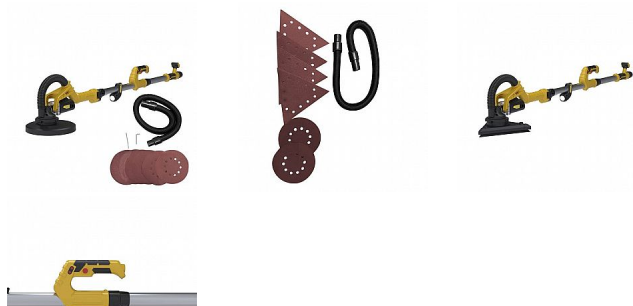

GÜDE bruska na sádrokarton GTBS710 55570

» Stavba » Stavební řezačky » Brusky na sádrokarton

Popis

Výkonná bruska GÜDE, určená k broušení sádrokartonových stěn. Vybavení - funkce rychlé a precizní broušení sádrokartonu kulatý brusný kotouč Ø 225 mm delta brusný nástavec (délka hrany 220 mm) jednoduchá výměna adaptérů bez nutnosti použití nářadí plynulé nastavení otáček 1200-2500 min⁻¹ průběžné odsávání prachu teleskopická násada s vysunutím až 250 mm, umožňující broušení hůře dosažitelných míst ergonomicky tvarované rukojeti
Příslušenství: 1x kulatá brusná hlava, 1x delta brusná hlava, 12x kulatý brusný papír, 12x delta brusný papír, 1x hubice na odsávání prachu

Značka	GÜDE
Kód produktu	GU55570
EAN	4015671386045

• Výkonná bruska GÜDE, určená k broušení sádrokartonových stěn.

Dostupnost na hlavním skladě: Skladem externí sklad, expedice 3-5 dní
Osobní odběr: Na prodejně do 5 dnů (rezervace možná)

Dostupnost: Skladem u dodavatele, expedice 3-5 dní

Parametry

Značka	GÜDE
Hmotnost	6,5800