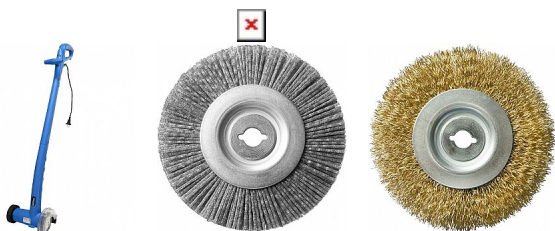

# GÜDE čistič spár GFR 150 94449

» Dílna » Čistící technika » Zemetací stroje

Značka	GUDE
Kód produktu	GU94449
EAN	4015671574503

• Výkonný čistič GÜDE, určený pro rychlé a důkladné vyčištění spár venkovních dlažděných ploch.

## Popis

Výkonný čistič GÜDE, určený pro rychlé a důkladné vyčištění spár venkovních dlažděných ploch. Vybavení - funkce pohodlné vypletí trávy, mechu ad. plevelů z úzkých štěrbin (mezer) vestoje úplné očištění spár od nánosů aj. nečistot s vhodným uplatněním při údržbě zahradních chodníků, cesty, terasy, okolí bazénu ap. kotoučové kartáče (2) s nylonovými (kovovými) štětinami naváděcí (opěrné) kolečko, napomáhající k najetí kartáče přímo do čištěné spáry jednoduchá výměna kartáče bez použití náradí ergonomicky tvarovaná rukojeť pomocné držadlo ochranný kryt kartáče

## Parametry

Značka	GUDE
Hmotnost	1,6000