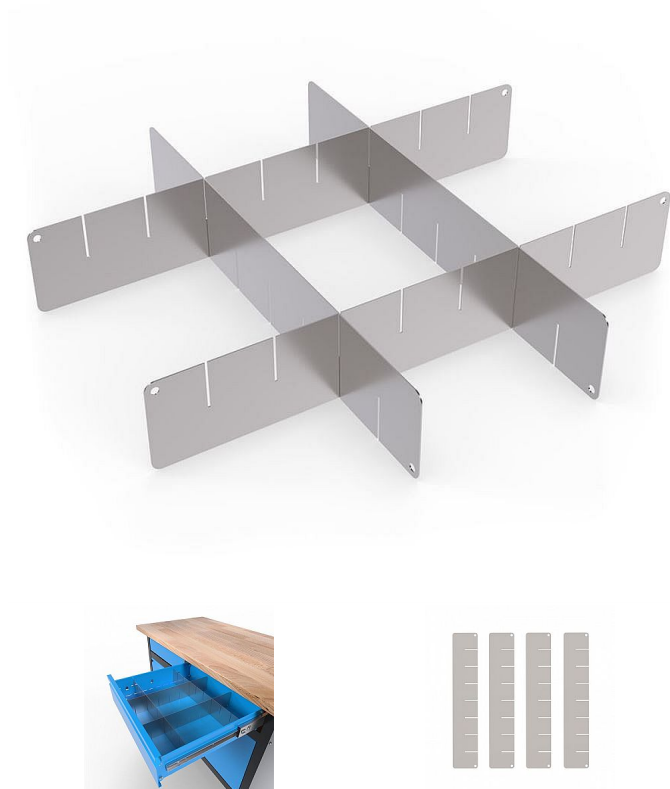

# GÜDE dělicí přepážky do zásuvky GST 440/400 Eco Line 40917

» Dílna » Vybavení dílny » Dílenský nábytek » Dílenské skříně

Značka	<a href="#">GÜDE</a>
Kód produktu	GU40917
EAN	4015671517838

- Přepážky GÜDE do zásuvky tvořené 4 dělicími plechy, pro zásuvky o rozměrech 440 x 400 x 115 mm.

## Popis

Přepážky GÜDE do zásuvky tvořené 4 dělicími plechy, pro zásuvky o rozměrech 440 x 400 x 115 mm. Vhodné k dílenským stolům Eco Line: 40471 dílenský stůl GW 3/1 40472 dílenský stůl GW 2/2 40473 dílenský stůl GW 5/1 40474 dílenský stůl GW 8S 40480 dílenský stůl GW 6/1 XL 40481 dílenský stůl GW 6/2 XL 40482 dílenský stůl GW 1/1 S