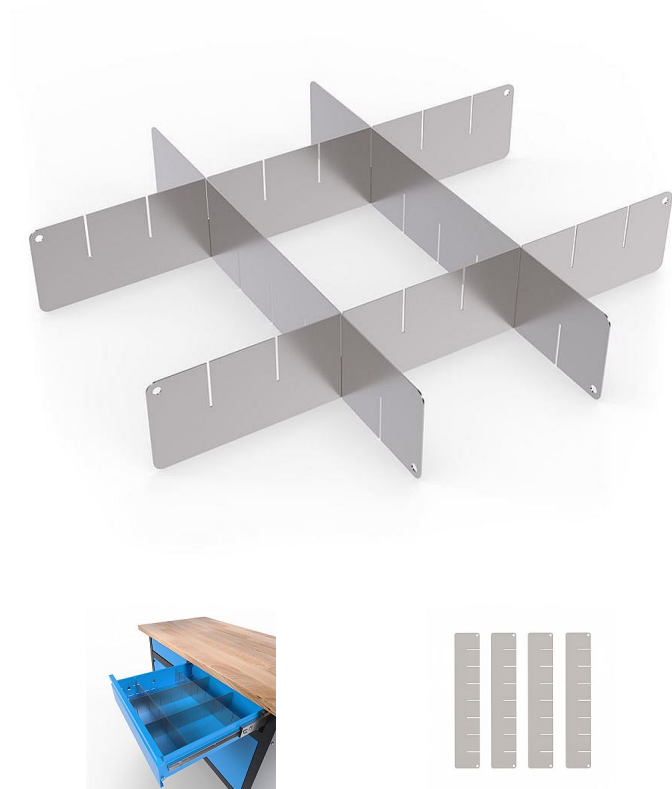

## Popis

Přepážky GÜDE do zásuvky tvořené 4 dělicími plechy, pro zásuvky o rozměrech 440 x 400 x 115 mm. Vhodné k dílenským stolům Eco Line: 40471 dílenský stůl GW 3/1 40472 dílenský stůl GW 2/2 40473 dílenský stůl GW 5/1 40474 dílenský stůl GW 8S 40480 dílenský stůl GW 6/1 XL 40481 dílenský stůl GW 6/2 XL 40482 dílenský stůl GW 1/1 S