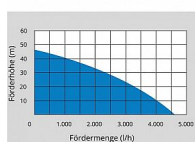

GÜDE domácí a zahradní automat HWA 1100.1 VF 93907

» Zahrada » Čerpadla » Vodní automaty

Značka	GÜDE
Kód produktu	GU93907
EAN	4015671404787

• Domácí vodní automat Güde, určený k čerpání (čistě) užitkové vody za účelem zásobování domácnosti nebo zavlažování zahrady.

Dostupnost na hlavním skladě:

Skladem externí sklad

Osobní odběr:

Na prodejně do 5 dnů (rezervace možná)

Zobrazit dostupnost na prodejních Najděte svou prodejnu

Nalezeno prodejen: 1

Profesional Hodonín
Nedostupné

[Rezervovat](#)

- Brněnská 1243/51, Hodonín
- +420 725 775 828
- info@profesional.cz
- Po-Pá 8:00-16:30

Dostupnost:

Skladem u dodavatele