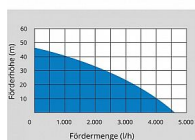

GÜDE domácí a zahradní automat HWA 1100.1 VF 93907

» Zahrada » Čerpadla » Vodní automaty

Značka	GÜDE
Kód produktu	GU93907
EAN	4015671404787

- Domácí vodní automat Güde, určený k čerpání (čistě) užitkové vody za účelem zásobování domácnosti nebo zavlažování zahrady.

Dostupnost na hlavním skladě:
Osobní odběr:

Skladem externí sklad, expedice 3-5 dní

Na prodejně do 5 dnů (rezervace možná)
Zobrazit dostupnost na prodejních
Najděte svou prodejnu

Nalezeno prodejen: 1

Profesional Hodonín
Nedostupné

[Rezervovat](#)

- Brněnská 1243/51, Hodonín
- +420 725 775 828
- info@profesional.cz
- Po-Pá 8:00-16:30

Dostupnost:

Skladem u dodavatele, expedice 3-5 dní