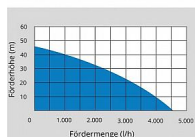

GÜDE domácí vodárna HWW 1100.1 VF 93906

» Zahrada » Čerpadla » Domácí vodárny

Značka

[GÜDE](#)

Kód produktu

GU93906

EAN

4015671404176

Automatická domácí vodárna Güde, určená k čerpání (čisté) užitkové vody za účelem zásobování domácnosti nebo zavlažování zahrady.

Dostupnost na hlavním skladě:

Skladem externí sklad

Osobní odběr:

Na prodejně do 5 dnů (rezervace možná)

Zobrazit dostupnost na prodejních Najděte svou prodejnu

Nalezeno prodejen: 1

Profesional Hodonín

Nedostupné

[Rezervovat](#)

• Brněnská 1243/51, Hodonín

• +420 725 775 828

• info@profesional.cz

• Po-Pá 8:00-16:30

Dostupnost:

Skladem u dodavatele