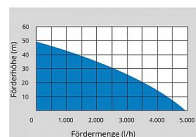

GÜDE domácí vodárna HWW 1400.2 VF 93908

» Zahrada » Čerpadla » Domácí vodárny

Značka

[GÜDE](#)

Kód produktu

GU93908

EAN

4015671404855

• Automatická domácí vodárna Güde, určená k čerpání (čisté) užitkové vody za účelem zásobování domácnosti nebo zavlažování zahrady.

Dostupnost na hlavním skladě:

Skladem externí sklad, expedice 3-5 dní

Osobní odběr:

Na prodejně do 5 dnů (rezervace možná)
Zobrazit dostupnost na prodejních
Najděte svou prodejnu

Nalezeno prodejce: 1

Profesional Hodonín

Nedostupné

[Rezervovat](#)

• Brněnská 1243/51, Hodonín

• +420 725 775 828

• info@profesional.cz

• Po-Pá 8:00-16:30

Dostupnost:

Skladem u dodavatele, expedice 3-5 dní