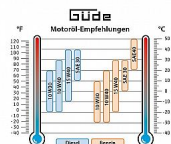

GÜDE generátor proudu GSE 5501 DSG 40588

» Dílna » Elektrocentrály » Naftové elektrocentrály

Značka

[GÜDE](#)

Kód produktu

GU40588

EAN

4015671968326