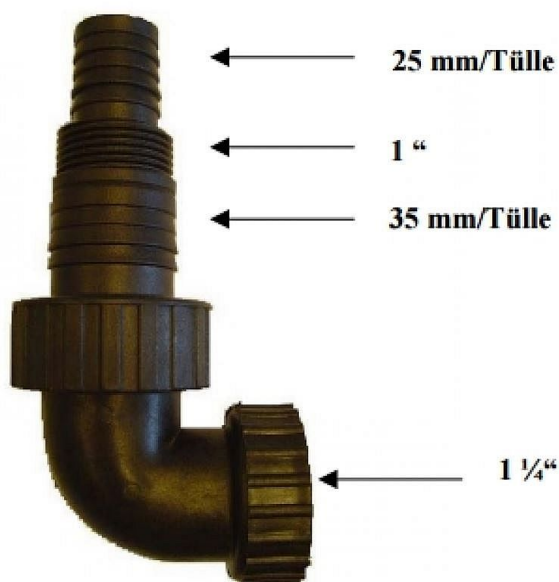

# GÜDE hadicová přípojka 1 1/4" I 94547

» Zahrada » Čerpadla » Příslušenství k čerpadlům

Značka	<a href="#">GÜDE</a>
Kód produktu	GU94547
EAN	4015671945471

• Hadicová přípojka s vnějším závitem, určené pro ponorná čerpadla GÜDE®.