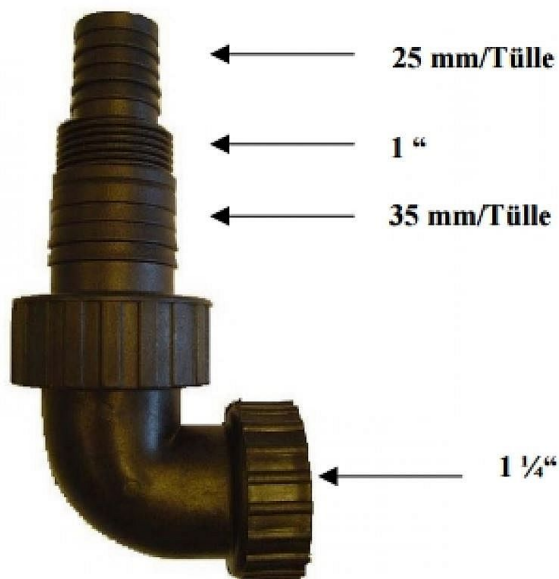

# GÜDE hadicová přípojka 1 1/4" I 94547

» Zahrada » Čerpadla » Příslušenství k čerpadlům

Značka	<a href="#">GÜDE</a>
Kód produktu	GU94547
EAN	4015671945471

• Hadicová přípojka s vnějším závitem, určené pro ponorná čerpadla GÜDE®.