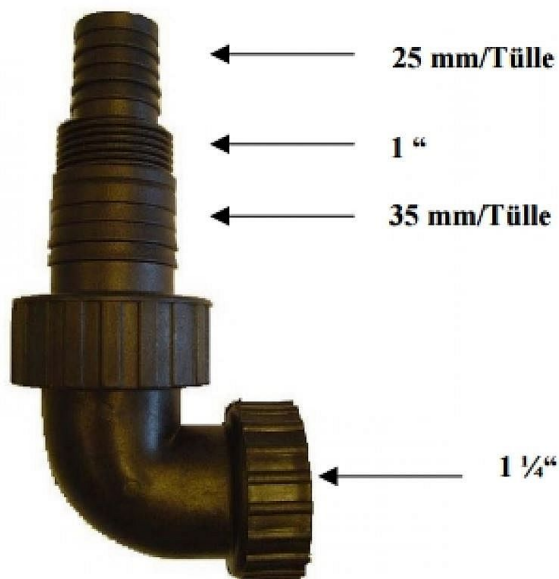

GÜDE hadicová přípojka 1 1/4" I 94547

» Zahrada » Čerpadla » Příslušenství k čerpadlům

Značka	GÜDE
Kód produktu	GU94547
EAN	4015671945471

• Hadicová přípojka s vnějším závitem, určené pro ponorná čerpadla GÜDE®.