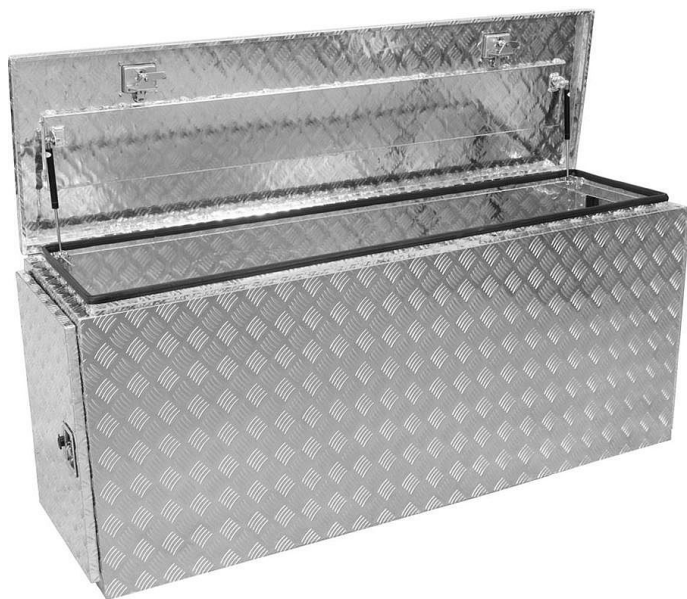

GÜDE hliníkový přepravní box GT 790 73518

» Dílna » Vybavení dílny » Dílenský nábytek » Montážní a přepravní boxy

Značka

[GÜDE](#)

Kód produktu

GU73518

EAN

4015671368898

• Univerzální celokovový box z hliníkového slzovitého plechu pro bezpečné uložení a přepravu nářadí, vybavení nebo podobných předmětů.

Dostupnost na hlavním skladě:

Skladem externí sklad

Osobní odběr:

Na prodejně do 5 dnů (rezervace možná)

• Po-Pá 8:00-16:30

Dostupnost:

Skladem u dodavatele

GÜDE hliníkový přepravní box GT 790 73518

» Dílna » Vybavení dílny » Dílenský nábytek » Montážní a přepravní boxy

Popis

Univerzální celokovový box z hliníkového slzovitého plechu pro bezpečné uložení a přepravu náradí, vybavení nebo podobných předmětů. GT 790 je největší ze všech přepravních boxů Güde. Jedná se o velmi velký, robustní, pevně vyrobený a ručně pájený celokovový box o objemu 790 litrů. Je vyroben z hliníkového slzovitého plechu a je mimořádně univerzální, ať už v dílně, ve sklepě, v přívěsu, pick-upu - tento výrobek nabízí 790 litrů bezpečného úložného prostoru pro váš náklad, vybavení, náradí nebo cokoli jiného, co chcete bezpečně uložit nebo přepravit. Mezi zvláštní vlastnosti zde patří tři různé možnosti otevírání (nahoru a do stran), přičemž všechny jsou samozřejmě vybaveny robustním zámkem, který zajistí bezpečné uložení obsahu. Celoplošné gumové těsnění zajišťuje, že vše zůstane v suchu. Tento box je také vybaven hydraulickými tlumiči, které umožňují automatické otevření a udržení víka v otevřené poloze, takže máte obě ruce volné. Extra pevná, ručně pájená celokovová konstrukce Odolnost proti stříkající vodě díky celoplošnému gumovému těsnění 3 možnosti otevírání: Víko a obě strany Vysoce kvalitní uzamykací mechanismus s klíčem na všech 3 stranách otevírání Pohodlná přeprava díky pogumovaným držadlům s pružinovým napínáním Víko se otevírá a zůstává otevřené nezávisle na sobě díky hydraulickým tlumičům nárazů Ideální pro dílnu, sklep, přívěs, pickup a valník