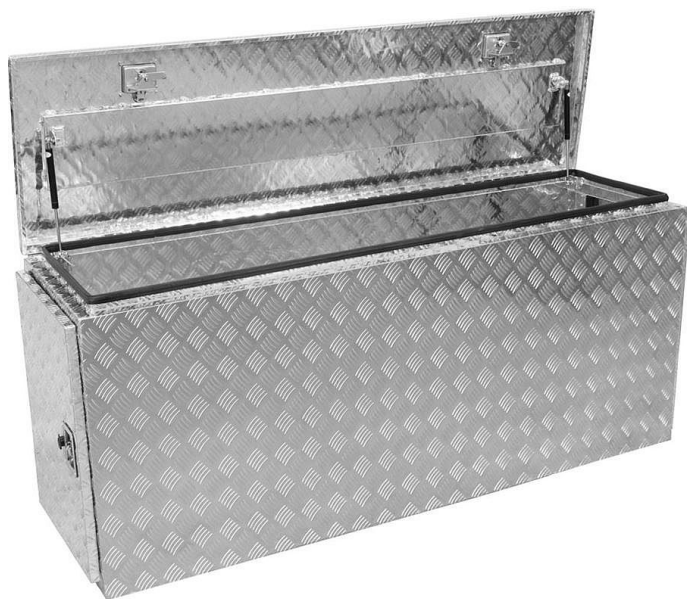

GÜDE hliníkový přepravní box GT 790 73518

» Dílna » Vybavení dílny » Dílenský nábytek » Montážní a přepravní boxy

Značka

[GÜDE](#)

Kód produktu

GU73518

EAN

4015671368898

• Univerzální celokovový box z hliníkového slzovitého plechu pro bezpečné uložení a přepravu nářadí, vybavení nebo podobných předmětů.

Dostupnost na hlavním skladě:

Skladem externí sklad, expedice 3-5 dní

Popis

Univerzální celokovový box z hliníkového slzovitého plechu pro bezpečné uložení a přepravu náradí, vybavení nebo podobných předmětů. GT 790 je největší ze všech přepravních boxů Güde. Jedná se o velmi velký, robustní, pevně vyrobený a ručně pájený celokovový box o objemu 790 litrů. Je vyroben z hliníkového slzovitého plechu a je mimořádně univerzální, ať už v dílně, ve sklepě, v přívěsu, pick-upu - tento výrobek nabízí 790 litrů bezpečného úložného prostoru pro váš náklad, vybavení, náradí nebo cokoli jiného, co chcete bezpečně uložit nebo přepravit. Mezi zvláštní vlastnosti zde patří tři různé možnosti otevírání (nahoru a do stran), přičemž všechny jsou samozřejmě vybaveny robustním zámkem, který zajistí bezpečné uložení obsahu. Celoplošné gumové těsnění zajišťuje, že vše zůstane v suchu. Tento box je také vybaven hydraulickými tlumiči, které umožňují automatické otevření a udržení víka v otevřené poloze, takže máte obě ruce volné. Extra pevná, ručně pájená celokovová konstrukce Odolnost proti stříkající vodě díky celoplošnému gumovému těsnění 3 možnosti otevírání: Víko a obě strany Vysoce kvalitní uzamykací mechanismus s klíčem na všech 3 stranách otevírání Pohodlná přeprava díky pogumovaným držadlům s pružinovým napínáním Víko se otevírá a zůstává otevřené nezávisle na sobě díky hydraulickým tlumičům nárazů Ideální pro dílnu, sklep, přívěs, pickup a valník