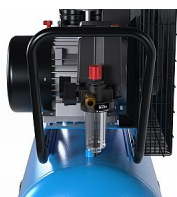

# GÜDE kompresor 700/10/100 50159

» Dílna » Kompresory a pneunářadí » Kompresory s olejovým mazáním

## Popis

Výkonný kompresor Güde s universálním využitím v servisních (řemeslných) dílnách, montážních provozech ap. Vybavení – funkce plynulé zásobování vzduchových rozvodů základní (běžné) činnosti se stlačeným vzduchem práce s pneumatickým nářadím v krátkodobém i trvalém režimu (dle odběru vzduchu) dvouválcový agregát s olejovým mazáním řemenový pohon tlakový spínač redukční ventil – snadné nastavení pracovního tlaku manometr pro měření tlaku ve vzdušníku a pracovního tlaku 2 pneumatické rychlospojky pojistný ventil a vypouštěcí šroub kondenzátu transportní madlo jištění proti přetížení a dochlazovač pojezdová a vodící kola

Značka	<a href="#">GÜDE</a>
Kód produktu	GU50159
EAN	4015671430885

• Výkonný kompresor Güde s universálním využitím v servisních (řemeslných) dílnách, montážních provozech ap.

Dostupnost na hlavním skladě: Skladem externí sklad