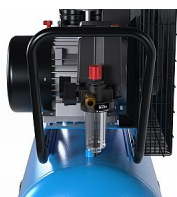

# GÜDE kompresor 700/10/100 50159

» Dílna » Kompresory a pneunářadí » Kompresory s olejovým mazáním

Značka	<a href="#">GÜDE</a>
Kód produktu	GU50159
EAN	4015671430885

• Výkonný kompresor Güde s universálním využitím v servisních (řemeslných) dílnách, montážních provozech ap.

## Popis

Výkonný kompresor Güde s universálním využitím v servisních (řemeslných) dílnách, montážních provozech ap. Vybavení – funkce plynulé zásobování vzduchových rozvodů základní (běžné) činnosti se stlačeným vzduchem práce s pneumatickým nářadím v krátkodobém i trvalém režimu (dle odběru vzduchu) dvouválcový agregát s olejovým mazáním řemenový pohon tlakový spínač redukční ventil – snadné nastavení pracovního tlaku manometr pro měření tlaku ve vzdušníku a pracovního tlaku 2 pneumatické rychlospojky pojistný ventil a vypouštěcí šroub kondenzátu transportní madlo jištění proti přetížení a dochlazovač pojezdová a vodící kola