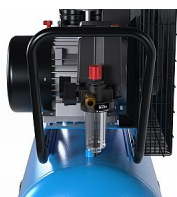

GÜDE kompresor 700/10/100 50159

» Dílna » Kompresory a pneunářadí » Kompresory s olejovým mazáním

Popis

Výkonný kompresor Güde s universálním využitím v servisních (řemeslných) dílnách, montážních provozech ap. Vybavení – funkce plynulé zásobování vzduchových rozvodů základní (běžné) činnosti se stlačeným vzduchem práce s pneumatickým nářadím v krátkodobém i trvalém režimu (dle odběru vzduchu) dvouválcový agregát s olejovým mazáním řemenový pohon tlakový spínač redukční ventil – snadné nastavení pracovního tlaku manometr pro měření tlaku ve vzdušníku a pracovního tlaku 2 pneumatické rychlospojky pojistný ventil a vypouštěcí šroub kondenzátu transportní madlo jištění proti přetížení a dochlazovač pojezdová a vodící kola

Značka

[GÜDE](#)

Kód produktu

GU50159

EAN

4015671430885

• Výkonný kompresor Güde s universálním využitím v servisních (řemeslných) dílnách, montážních provozech ap.

Dostupnost na hlavním skladě: