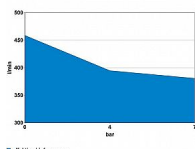

GÜDE kompresor 805/10/100 PRO 75530

» Dílna » Kompresory a pneunářadí » Kompresory s olejovým mazáním

Značka

[GÜDE](#)

Kód produktu

GU75530

EAN

4015671755308

• Pojízdný kompresor s univerzálním využitím v servisních/řemeslnických dílnách, montážních provozech apod.

Dostupnost na hlavním skladě:

Skladem externí sklad

Osobní odběr:

Na prodejně do 5 dnů (rezervace možná)

Zobrazit dostupnost na prodejních Najděte svou prodejnu

Nalezeno prodejen: 1

Profesional Hodonín

Nedostupné

[Rezervovat](#)

• Brněnská 1243/51, Hodonín

• +420 725 775 828

• info@profesional.cz

• Po-Pá 8:00-16:30

Dostupnost:

Skladem u dodavatele