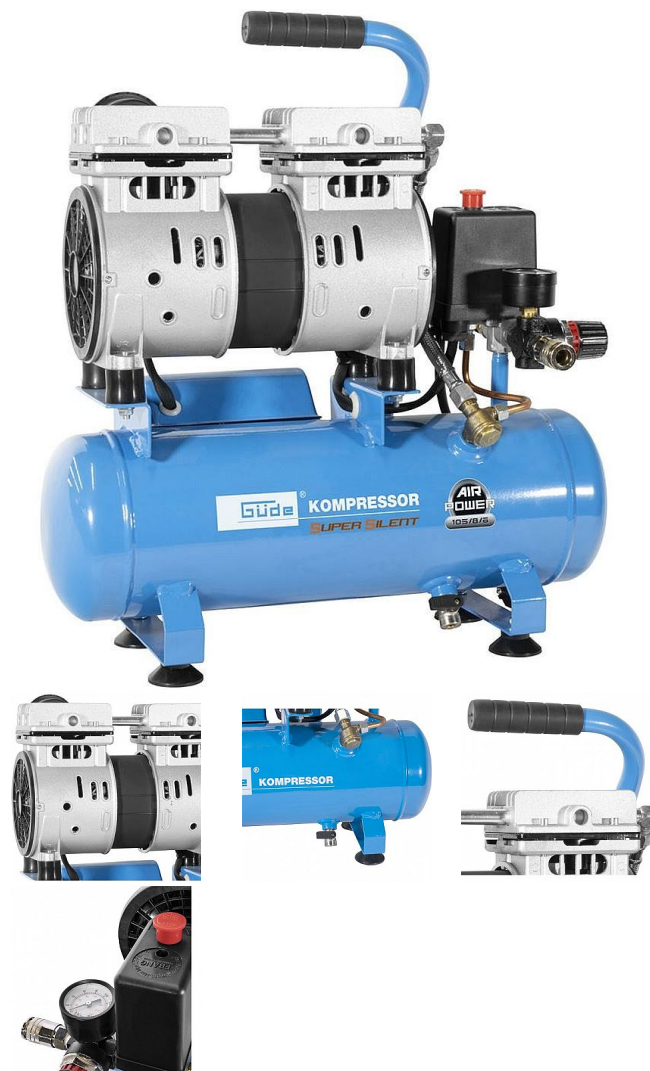

GÜDE kompresor AIRPOWER 105/8/6 SILENT 50133

» Dílna » Kompresory a pneunářadí » Kompresory bezolejové

Značka	GÜDE
Kód produktu	GU50133
EAN	4015671512406

• Bezolejový kompresor, určený především pro jednoduché (domácí) práce se stlačeným vzduchem, vhodný rovněž k využití ve specializovaných provozovnách služeb

GÜDE kompresor AIRPOWER 105/8/6 SILENT 50133

» Dílna » Kompresory a pneunářadí » Kompresory bezolejové

Popis

- Bezolejový kompresor, určený především pro jednoduché (domácí) práce se stlačeným vzduchem, vhodný rovněž k využití ve specializovaných provozovnách služeb. - Huštění pneumatik jízdních kol, motocyklů i osobních automobilů • nafukování míčů, matrací, bazénů, člunů apod. • nastřelení spon a hřebíků • nanášení laků (barev) technikou AIRBRUSH. - SILENT - hladina akustického tlaku LPA: 59 dB (A), odpovídající prostředí *manikérských (pedikérských) studií, kosmetických salonů (dočasná tetování AIRBRUSH TATTOOS) atp. - Konstrukce: elektromotor 550 W (indukční, typ provozu: S3/50%), dvouválcový samomazný agregát, přímý pohon (motor s agregátem na společné hřídeli). -- Vybavení: manometr (měření pracovního tlaku), 1 výstup stlačeného vzduchu (kovová rychlospojka), tlakový spínač, redukční ventil, pojistný přetlakový ventil, přepravní držadlo. - Tlaková nádoba: 6 l, ventil pro vypouštění kondenzátu, opěrné nožky s tlumícími gumovými patkami. - Celkové rozměry (d x š x v): 420 x 200 x 500 mm, stupeň krytí: IP 20.

Parametry

Značka	GUDE
Hmotnost	14,5000