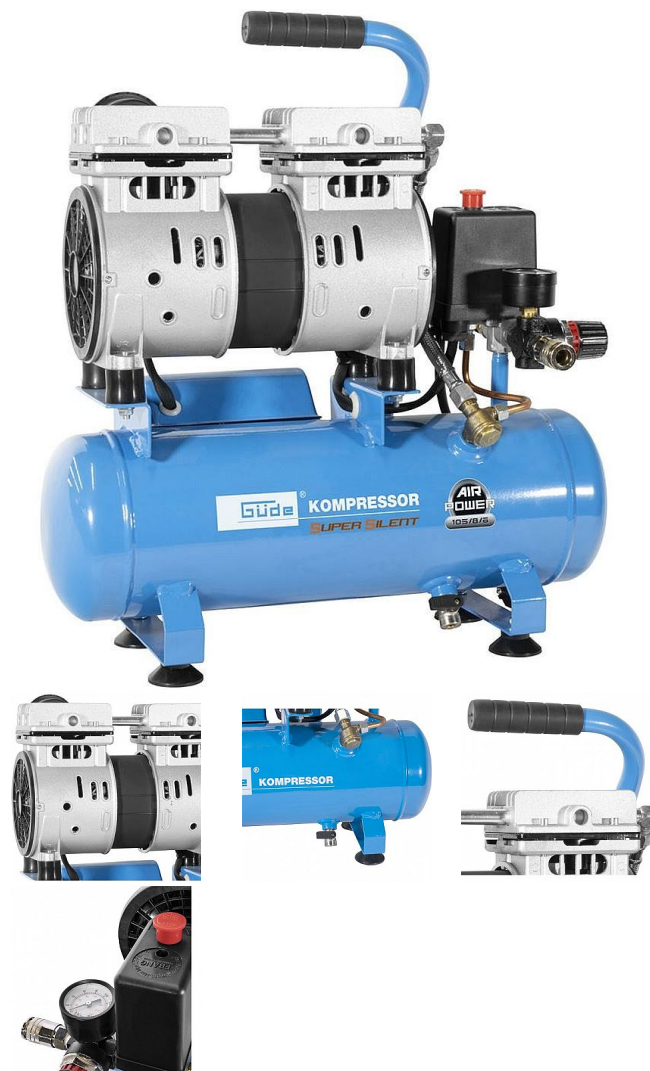

GÜDE kompresor AIRPOWER 105/8/6 SILENT 50133

» Dílna » Kompresory a pneunářadí » Kompresory bezolejové

Značka	GÜDE
Kód produktu	GU50133
EAN	4015671512406

- Bezolejový kompresor, určený především pro jednoduché (domácí) práce se stlačeným vzduchem, vhodný rovněž k využití ve specializovaných provozovnách služeb

[Rezervovat](#)

- Brněnská 1243/51, Hodonín
- +420 725 775 828
- info@profesional.cz
- Po-Pá 8:00-16:30

Dostupnost:

Skladem u dodavatele, expedice 3-5 dní

GÜDE kompresor AIRPOWER 105/8/6 SILENT 50133

» Dílna » Kompresory a pneunářadí » Kompresory bezolejové

Popis

- Bezolejový kompresor, určený především pro jednoduché (domácí) práce se stlačeným vzduchem, vhodný rovněž k využití ve specializovaných provozovnách služeb. - Huštění pneumatik jízdních kol, motocyklů i osobních automobilů • nafukování míčů, matrací, bazénů, člunů apod. • nastřelení spon a hřebíků • nanášení laků (barev) technikou AIRBRUSH. - SILENT - hladina akustického tlaku LPA: 59 dB (A), odpovídající prostředí *manikérských (pedikérských) studií, kosmetických salonů (dočasná tetování AIRBRUSH TATTOOS) atp. - Konstrukce: elektromotor 550 W (indukční, typ provozu: S3/50%), dvouválcový samomazný agregát, přímý pohon (motor s agregátem na společné hřídeli). -- Vybavení: manometr (měření pracovního tlaku), 1 výstup stlačeného vzduchu (kovová rychlospojka), tlakový spínač, redukční ventil, pojistný přetlakový ventil, přepravní držadlo. - Tlaková nádoba: 6 l, ventil pro vypouštění kondenzátu, opěrné nožky s tlumicími gumovými patkami. - Celkové rozměry (d x š x v): 420 x 200 x 500 mm, stupeň krytí: IP 20.

Parametry

Značka	GUDE
Hmotnost	14,5000