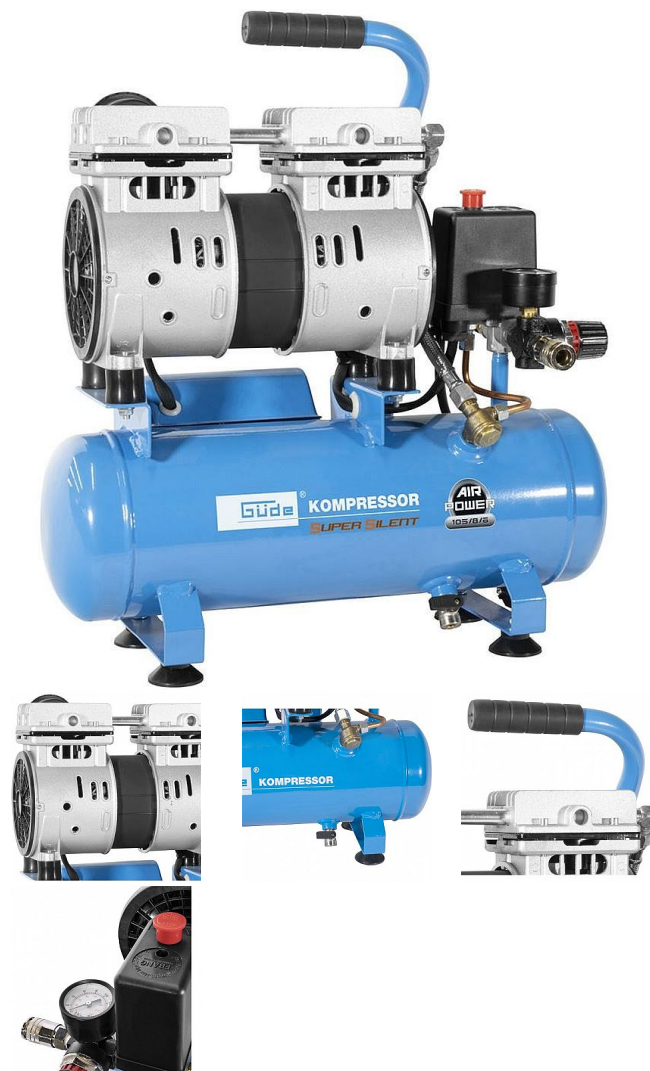

GÜDE kompresor AIRPOWER 105/8/6 SILENT 50133

» Dílna » Kompresory a pneunářadí » Kompresory bezolejové

Značka	GÜDE
Kód produktu	GU50133
EAN	4015671512406

- Bezolejový kompresor, určený především pro jednoduché (domácí) práce se stlačeným vzduchem, vhodný rovněž k využití ve specializovaných provozovnách služeb

[Rezervovat](#)

- Brněnská 1243/51, Hodonín
- +420 725 775 828
- info@profesional.cz
- Po-Pá 8:00-16:30

Dostupnost: Skladem u dodavatele, expedice 3-5 dní

GÜDE kompresor AIRPOWER 105/8/6 SILENT 50133

» Dílna » Kompresory a pneunářadí » Kompresory bezolejové

Popis

- Bezolejový kompresor, určený především pro jednoduché (domácí) práce se stlačeným vzduchem, vhodný rovněž k využití ve specializovaných provozovnách služeb. - Huštění pneumatik jízdních kol, motocyklů i osobních automobilů • nafukování míčů, matrací, bazénů, člunů apod. • nastřelení spon a hřebíků • nanášení laků (barev) technikou AIRBRUSH. - SILENT - hladina akustického tlaku LPA: 59 dB (A), odpovídající prostředí *manikérských (pedikérských) studií, kosmetických salonů (dočasná tetování AIRBRUSH TATTOOS) atp. - Konstrukce: elektromotor 550 W (indukční, typ provozu: S3/50%), dvouválcový samomazný agregát, přímý pohon (motor s agregátem na společné hřídeli). -- Vybavení: manometr (měření pracovního tlaku), 1 výstup stlačeného vzduchu (kovová rychlospojka), tlakový spínač, redukční ventil, pojistný přetlakový ventil, přepravní držadlo. - Tlaková nádoba: 6 l, ventil pro vypouštění kondenzátu, opěrné nožky s tlumicími gumovými patkami. - Celkové rozměry (d x š x v): 420 x 200 x 500 mm, stupeň krytí: IP 20.

Parametry

Značka	GUDE
Hmotnost	14,5000