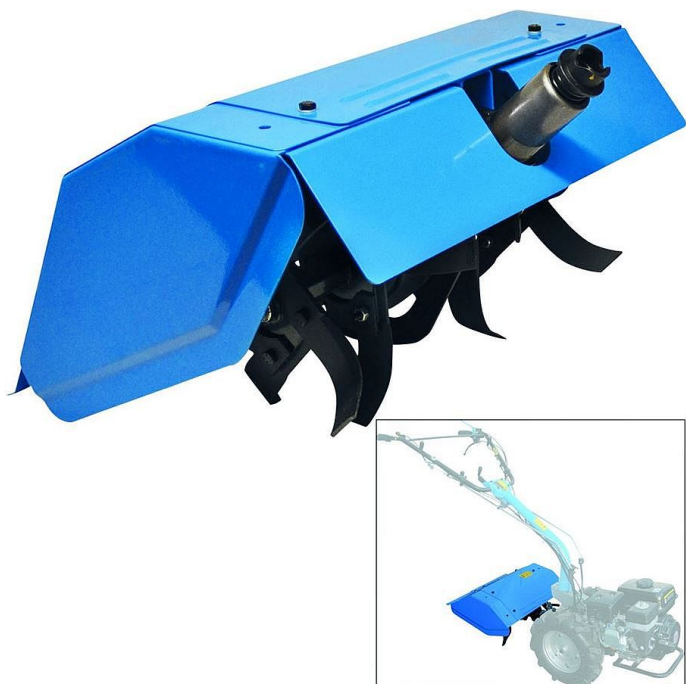

GÜDE kultivátor ggf 620 95183

» Zahrada » Příslušenství

Popis

Nástavec GÜDE určený k upravám půdy před zakládáním záhonů, trávníků apod. Vybavení - protiběžné nože - ochranný kryt - nastavitelná pracovní šířka Vhodné pro 95187 a 95180

Značka	GÜDE
Kód produktu	GU95183
EAN	4015671247216

- Nástavec GÜDE určený k upravám půdy před zakládáním záhonů, trávníků apod.

Dostupnost na hlavním skladě: Skladem externí sklad, expedice 3-5 dní
Osobní odběr: Na prodejně do 5 dnů (rezervace možná)

Dostupnost: Skladem u dodavatele, expedice 3-5 dní

Parametry

Značka	GÜDE
Hmotnost	29,5000