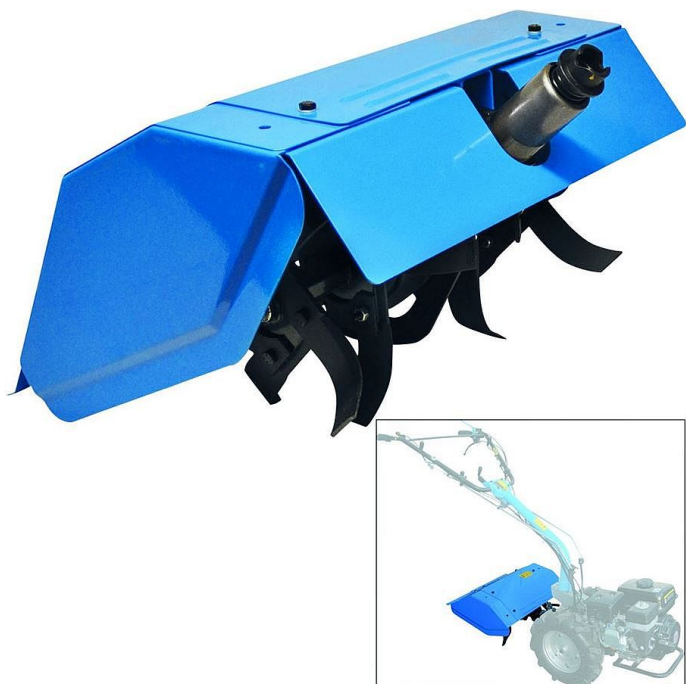

GÜDE kultivátor ggf 620 95183

» Zahrada » Příslušenství

Popis

Nástavec GÜDE určený k upravám půdy před zakládáním záhonů, trávníků apod. Vybavení - protiběžné nože - ochranný kryt - nastavitelná pracovní šířka Vhodné pro 95187 a 95180

Značka	GÜDE
Kód produktu	GU95183
EAN	4015671247216

- Nástavec GÜDE určený k upravám půdy před zakládáním záhonů, trávníků apod.

Dostupnost na hlavním skladě:

Skladem externí sklad

Osobní odběr:

Na prodejně do 5 dnů (rezervace možná)