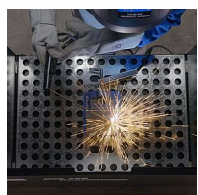

GUDE mobilní svářecí kabina MSK 760 20110

» Dílna » Svářečky » Příslušenství

Popis

Skládací svářecí kabina, určená k bezpečnému svařování (broušení) menších kovových dílců. Bezrizikové svařování v domácích dílnách, garážích nebo dle okamžité potřeby i kdekoli jinde v exteriéru. Pozinkovaná pracovní deska • odklápěcí boční stěny • jednoduché (rychlé) sestavení bez použití náradí. Konstrukce: ocelový rám, vyjímatelný svařovací rošt, rukojeť pro přenášení. Celkové rozměry (d x š x v): 760 x 560 x 500 mm.

Značka

[GUDE](#)

Kód produktu

GU20110

EAN

4015671512369

• Skládací svářecí kabina, určená k bezpečnému svařování (broušení) menších kovových dílců.

Dostupnost na hlavním skladě: