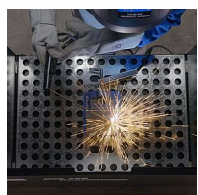

GUDE mobilní svářecí kabina MSK 760 20110

» Dílna » Svářečky » Příslušenství

Popis

Skládací svářecí kabina, určená k bezpečnému svařování (broušení) menších kovových dílců. Bezrizikové svařování v domácích dílnách, garážích nebo dle okamžité potřeby i kdekoli jinde v exteriéru. Pozinkovaná pracovní deska • odklápěcí boční stěny • jednoduché (rychlé) sestavení bez použití nářadí. Konstrukce: ocelový rám, vyjímatelný svařovací rošt, rukojeť pro přenášení. Celkové rozměry (d x š x v): 760 x 560 x 500 mm.

Značka

[GUDE](#)

Kód produktu

GU20110

EAN

4015671512369

• Skládací svářecí kabina, určená k bezpečnému svařování (broušení) menších kovových dílců.

Dostupnost na hlavním skladě: