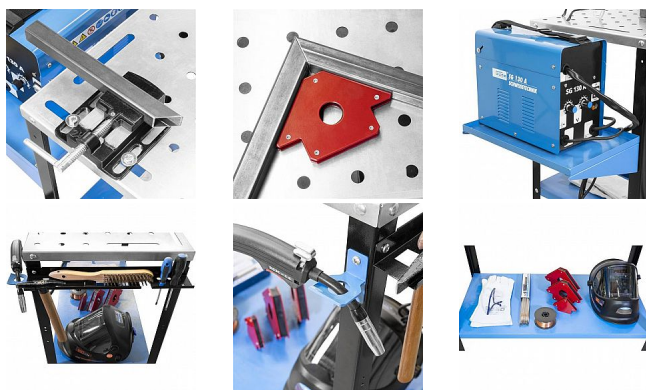

GÜDE mobilní svařovací stůl MST 915 plus 20105

» Dílna » Svářečky » Příslušenství

Značka	GÜDE
Kód produktu	GU20105
EAN	4015671430366

• Pojízdný svařovací stůl, určený pro (ruční) obloukové svařování v údržbářských, řemeslnických i servisních dílnách.

[Rezervovat](#)

- Brněnská 1243/51, Hodonín
- +420 725 775 828
- info@profesional.cz
- Po-Pá 8:00-16:30

Dostupnost: Skladem u dodavatele, expedice 3-5 dní

Popis

Pojízdný svařovací stůl, určený pro (ruční) obloukové svařování v údržbářských, řemeslnických i servisních dílnách. Deska stolu s otvory k zajištění svařence pomocí přípravků • konzola na svařovací zdroj • odkládací police (2). Stabilní ocelová konstrukce, pozinkovaná pracovní deska, pojezdová kolečka vč. brzd. Příslušenství: sada svařovacích magnetů, 4dílná. Max. zatížení: 300 kg. Dodáváno v rozloženém stavu.