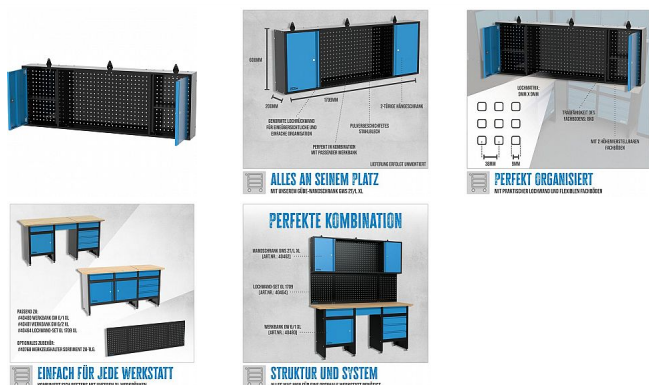

GÜDE nástěnná skříňka GWS 2t/I xl 40462

» Dílna » Vybavení dílny » Dílenský nábytek » Závěsné skříně, desky a háky

Značka	GÜDE
Kód produktu	GU40462
EAN	4015671316004

• Tato dvoudveřová nástěnná skříňka s praktickým integrovaným perforovaným panelem je dokonalým doplňkem řady Güde Eco Line, která nyní umožňuje optimálně využít prostor na stěně nad našimi dvěma pracovními stoly XL.

[Rezervovat](#)

- Brněnská 1243/51, Hodonín
- +420 725 775 828
- info@profesional.cz
- Po-Pá 8:00-16:30

Dostupnost:

Skladem u dodavatele, expedice 3-5 dní

Popis

Tato dvoudveřová nástěnná skříňka s praktickým integrovaným perforovaným panelem je dokonalým doplňkem řady Güde Eco Line, která nyní umožňuje optimálně využít prostor na stěně nad našimi dvěma pracovními stoly XL. 2 výškově nastavitelné police
Ideální v kombinaci s odpovídajícím pracovním stolem
Standardizovaná perforace: čtvercová, 9 x 9 mm, rozteč otvorů 38 mm
Práškově lakovaný ocelový plech
Dodává se v nesmontovaném stavu
Vhodné pro: 40480 Pracovní stůl GW 6/1 XL 40481 Pracovní stůl GW 6/2 XL 40464 Sada perforovaných panelů GL 1709 XL