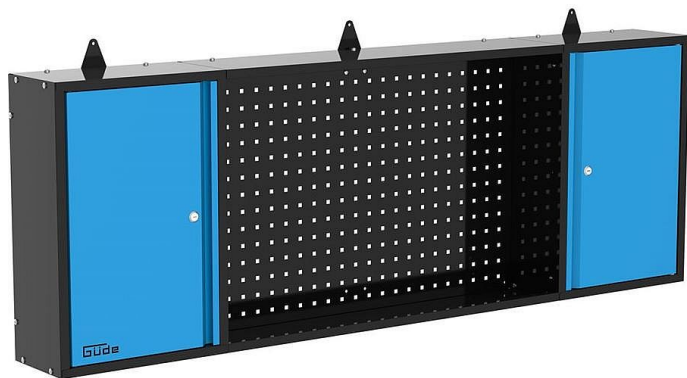

GÜDE nástěnná skříňka GWS 2t/I xl 40462

» Dílna » Vybavení dílny » Dílenský nábytek » Závěsné skříně, desky a háky

Značka	GÜDE
Kód produktu	GU40462
EAN	4015671316004

• Tato dvoudveřová nástěnná skříňka s praktickým integrovaným perforovaným panelem je dokonalým doplňkem řady Güde Eco Line, která nyní umožňuje optimálně využít prostor na stěně nad našimi dvěma pracovními stoly XL.

[Rezervovat](#)

- Brněnská 1243/51, Hodonín
- +420 725 775 828
- info@profesional.cz
- Po-Pá 8:00-16:30

Dostupnost:

Skladem u dodavatele, expedice 3-5 dní

Popis

Tato dvoudveřová nástěnná skříňka s praktickým integrovaným perforovaným panelem je dokonalým doplňkem řady Güde Eco Line, která nyní umožňuje optimálně využít prostor na stěně nad našimi dvěma pracovními stoly XL. 2 výškově nastavitelné police
Ideální v kombinaci s odpovídajícím pracovním stolem
Standardizovaná perforace: čtvercová, 9 x 9 mm, rozteč otvorů 38 mm
Práškově lakovaný ocelový plech
Dodává se v nesmontovaném stavu
Vhodné pro: 40480 Pracovní stůl GW 6/1 XL 40481 Pracovní stůl GW 6/2 XL 40464 Sada perforovaných panelů GL 1709 XL

Parametry

Značka	GÜDE
Hmotnost	18,5000