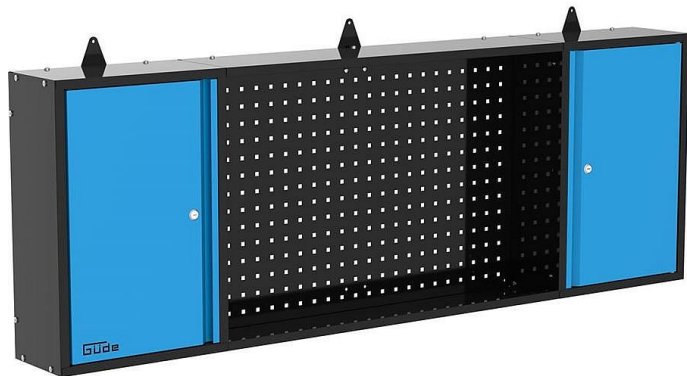

GÜDE nástěnná skříňka GWS 2t/I xl 40462

» Dílna » Vybavení dílny » Dílenský nábytek » Závěsné skříně, desky a háky

Značka

[GÜDE](#)

Kód produktu

GU40462

EAN

4015671316004

• Tato dvoudveřová nástěnná skříňka s praktickým integrovaným perforovaným panelem je dokonalým doplňkem řady Güde Eco Line, která nyní umožňuje optimálně využít prostor na stěně nad našimi dvěma pracovními stoly XL.

Popis

Tato dvoudveřová nástěnná skříňka s praktickým integrovaným perforovaným panelem je dokonalým doplňkem řady Güde Eco Line, která nyní umožňuje optimálně využít prostor na stěně nad našimi dvěma pracovními stoly XL. 2 výškově nastavitelné police
Ideální v kombinaci s odpovídajícím pracovním stolem
Standardizovaná perforace: čtvercová, 9 × 9 mm, rozteč otvorů 38 mm
Práškově lakovaný ocelový plech
Dodává se v nesmontovaném stavu
Vhodné pro: 40480 Pracovní stůl GW 6/1 XL 40481 Pracovní stůl GW 6/2 XL 40464 Sada perforovaných panelů GL 1709 XL