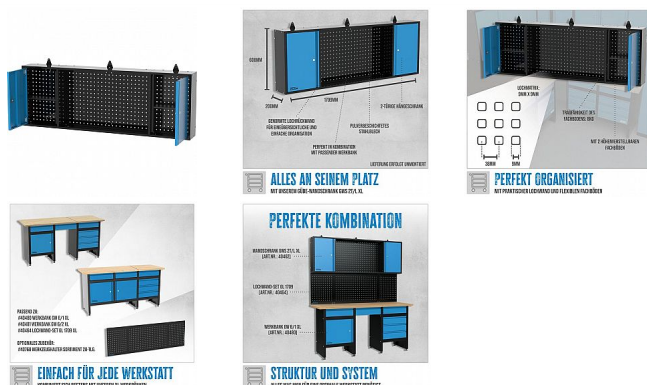

• Tato dvoudveřová nástěnná skříňka s praktickým integrovaným perforovaným panelem je dokonalým doplňkem řady Güde Eco Line, která nyní umožňuje optimálně využít prostor na stěně nad našimi dvěma pracovními stoly XL.

## Popis

Tato dvoudveřová nástěnná skříňka s praktickým integrovaným perforovaným panelem je dokonalým doplňkem řady Güde Eco Line, která nyní umožňuje optimálně využít prostor na stěně nad našimi dvěma pracovními stoly XL. 2 výškově nastavitelné police  
Ideální v kombinaci s odpovídajícím pracovním stolem  
Standardizovaná perforace: čtvercová, 9 × 9 mm, rozteč otvorů 38 mm  
Práškově lakovaný ocelový plech  
Dodává se v nesmontovaném stavu  
Vhodné pro: 40480 Pracovní stůl GW 6/1 XL 40481 Pracovní stůl GW 6/2 XL 40464 Sada perforovaných panelů GL 1709 XL