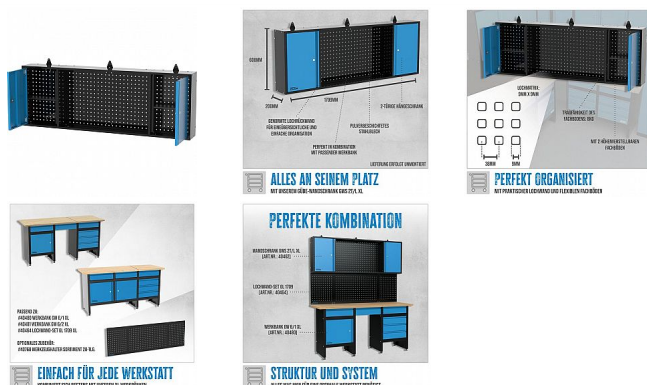

• Tato dvoudveřová nástěnná skříňka s praktickým integrovaným perforovaným panelem je dokonalým doplňkem řady Güde Eco Line, která nyní umožňuje optimálně využít prostor na stěně nad našimi dvěma pracovními stoly XL.

Popis

Tato dvoudveřová nástěnná skříňka s praktickým integrovaným perforovaným panelem je dokonalým doplňkem řady Güde Eco Line, která nyní umožňuje optimálně využít prostor na stěně nad našimi dvěma pracovními stoly XL. 2 výškově nastavitelné police
Ideální v kombinaci s odpovídajícím pracovním stolem
Standardizovaná perforace: čtvercová, 9 × 9 mm, rozteč otvorů 38 mm
Práškově lakovaný ocelový plech
Dodává se v nesmontovaném stavu
Vhodné pro: 40480 Pracovní stůl GW 6/1 XL 40481 Pracovní stůl GW 6/2 XL 40464 Sada perforovaných panelů GL 1709 XL