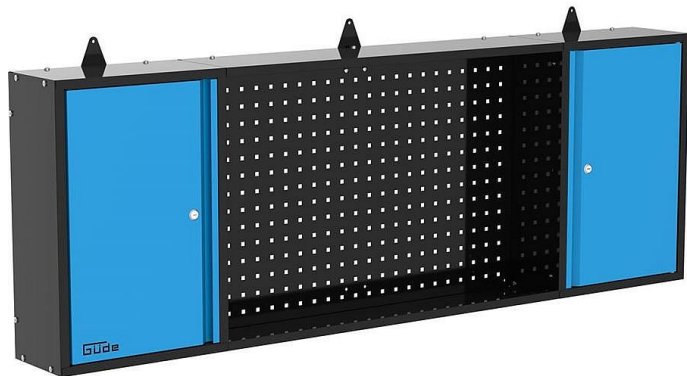

# GÜDE nástěnná skříňka GWS 2t/I xl 40462

» Dílna » Vybavení dílny » Dílenský nábytek » Závěsné skříně, desky a háky

Značka

[GÜDE](#)

Kód produktu

GU40462

EAN

4015671316004

• Tato dvoudveřová nástěnná skříňka s praktickým integrovaným perforovaným panelem je dokonalým doplňkem řady Güde Eco Line, která nyní umožňuje optimálně využít prostor na stěně nad našimi dvěma pracovními stoly XL.

## Popis

Tato dvoudveřová nástěnná skříňka s praktickým integrovaným perforovaným panelem je dokonalým doplňkem řady Güde Eco Line, která nyní umožňuje optimálně využít prostor na stěně nad našimi dvěma pracovními stoly XL. 2 výškově nastavitelné police  
Ideální v kombinaci s odpovídajícím pracovním stolem  
Standardizovaná perforace: čtvercová, 9 × 9 mm, rozteč otvorů 38 mm  
Práškově lakovaný ocelový plech  
Dodává se v nesmontovaném stavu  
Vhodné pro: 40480 Pracovní stůl GW 6/1 XL 40481 Pracovní stůl GW 6/2 XL 40464 Sada perforovaných panelů GL 1709 XL