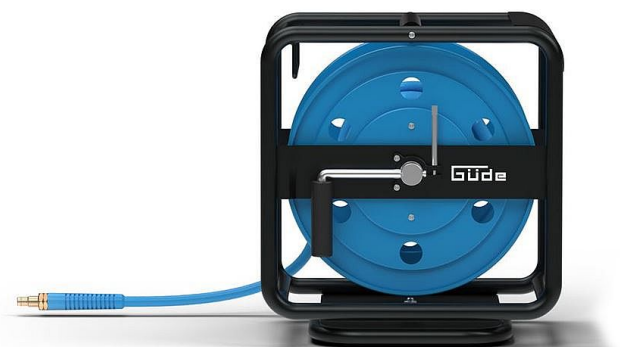

# GÜDE naviják s 30 m tlakovou hadicí 2881

» Dílna » Kompresory a pneunářadí » Tlakové hadice a navíjecí bubny

## Popis

Přenosný hadicový naviják, určený pro použití v podmínkách servisních dílen, montážních provozů apod. Polyuretanová tlaková hadice s textilní vložkou (→ délka: 30 m, včetně rychlospojky/vsuvky integrované do bubnu/otočných kloubů na přípojkách), manuální navíjení hadice (→ sklopná klika s aretací). Konstrukce: stabilní ocelový rám s pevnou stojnou patkou/vrchní otočnou částí (rozsah: 360° → vysoká stabilita při odvíjení hadice).

Značka	<a href="#">GÜDE</a>
Kód produktu	GU2881
EAN	4015671028815

- Přenosný hadicový naviják, určený pro použití v podmínkách servisních dílen, montážních provozů apod.

Dostupnost na hlavním skladě: 2,00 ks

## Parametry

Značka	GÜDE
Hmotnost	8,1400