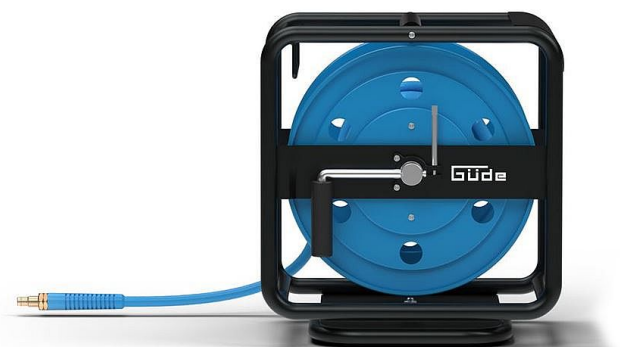

# GÜDE naviják s 30 m tlakovou hadicí 2881

» Dílna » Kompresory a pneunářadí » Tlakové hadice a navíjecí bubny

## Popis

Přenosný hadicový naviják, určený pro použití v podmínkách servisních dílen, montážních provozů apod. Polyuretanová tlaková hadice s textilní vložkou (→ délka: 30 m, včetně rychlospojky/vsuvky integrované do bubnu/otočných kloubů na přípojkách), manuální navíjení hadice (→ sklopná klika s aretací). Konstrukce: stabilní ocelový rám s pevnou stojnou patkou/vrchní otočnou částí (rozsah: 360° → vysoká stabilita při odvíjení hadice).

|              |                      |
|--------------|----------------------|
| Značka       | <a href="#">GÜDE</a> |
| Kód produktu | GU2881               |
| EAN          | 4015671028815        |

• Přenosný hadicový naviják, určený pro použití v podmínkách servisních dílen, montážních provozů apod.