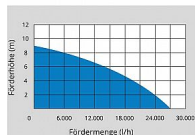

Güde ponorné kalové čerpadlo PRO 1100 A 75800

» Zahrada » Čerpadla » Ponorná čerpadla

Popis

Výkonné kalové čerpadlo Güde, určené k odčerpávání silně znečištěné vody z výkopů, jímek, stok, odpadních kanálů apod. nebo likvidaci následků zátop, povodní atp. Vybavení - funkce automatický plovákový spínač s aretací polohy robustní litinové oběžné kolo výstupní hrdlo Ø 2" plášť čerpadla a hřídel motoru z ušlechtilé oceli tepelná ochrana motoru vinutí motoru i ložiska v olejové lázni pohodlné přenášení zásluhou transportní rukojeti 10 m závěsné nylonové lano

Značka

[GÜDE](#)

Kód produktu

GU75800

EAN

4015671758002

• Výkonné kalové čerpadlo Güde, určené k odčerpávání silně znečištěné vody z výkopů, jímek, stok, odpadních kanálů apod. nebo likvidaci následků zátop, povodní atp .