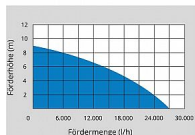

Güde ponorné kalové čerpadlo PRO 1100 A 75800

» Zahrada » Čerpadla » Ponorná čerpadla

Popis

Výkonné kalové čerpadlo Güde, určené k odčerpávání silně znečištěné vody z výkopů, jímek, stok, odpadních kanálů apod. nebo likvidaci následků zátop, povodní atp. Vybavení - funkce automatický plovákový spínač s aretací polohy robustní litinové oběžné kolo výstupní hrdlo Ø 2" plášť čerpadla a hřídel motoru z ušlechtilé oceli tepelná ochrana motoru vinutí motoru i ložiska v olejové lázni pohodlné přenášení zásluhou transportní rukojeti 10 m závěsné nylonové lano

Značka

[GÜDE](#)

Kód produktu

GU75800

EAN

4015671758002

• Výkonné kalové čerpadlo Güde, určené k odčerpávání silně znečištěné vody z výkopů, jímek, stok, odpadních kanálů apod. nebo likvidaci následků zátop, povodní atp .