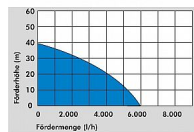

Güde ponorné tlakové čerpadlo GDT 1200 94240

» Zahrada » Čerpadla » Ponorná čerpadla

Popis

Ponorné čerpadlo Güde, určené k čerpání čisté vody ze studní, šachet a zásobníků za účelem zavlažování trávníků nebo zalévání záhonů. Vybavení – funkce čerpání vody pro zavlažovací systémy pod vysokým tlakem (až 4 bar) zásobování domácností, chat, chalup atp. užitkovou vodou elektronický tlakový spínač s ochranou proti chodu naprázdno 4 oběžná kola z termoplastu (NORYL) univerzální hadicová přípojka přímý výtlač odčerpávané vody integrovaná zpětná klapka, zabraňující zpětnému proudění vody po vypnutí čerpadla tepelná ochrana motoru hnací hřídel z nerezové oceli plášť čerpadla z tvrdého plastu Ø čerpadla pouhých 165 mm, umožňující instalaci i v úzkém (stísněném) prostoru 15 m závěsné (nylonové) lano pohodlné přenášení zásluhou transportní rukojeti