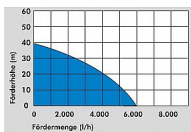

## Popis

Ponorné čerpadlo Güde, určené k čerpání čisté vody ze studní, šachet a zásobníků za účelem zavlažování trávníků nebo zalévání záhonů. Vybavení – funkce čerpání vody pro zavlažovací systémy pod vysokým tlakem (až 4 bar) zásobování domácností, chat, chalup atp. užitkovou vodou elektronický tlakový spínač s ochranou proti chodu naprázdno 4 oběžná kola z termoplastu (NORYL) univerzální hadicová přípojka přímý výtlač odčerpávané vody integrovaná zpětná klapka, zabraňující zpětnému proudění vody po vypnutí čerpadla tepelná ochrana motoru hnací hřídel a sací koš z nerezové oceli Ø čerpadla pouhých 170 mm, umožňující instalaci i v úzkém (stísněném) prostoru 15 m závěsné (nylonové) lano pohodlné přenášení zásluhou transportní rukojeti