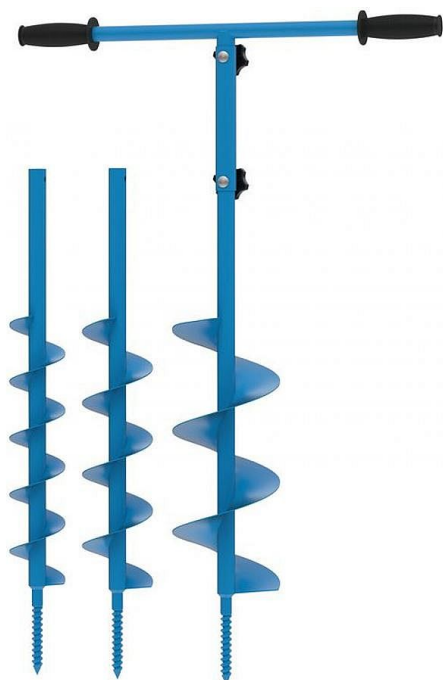

GÜDE půdní vrták GH 80-150 94415

» Zahrada » Zemní vrtáky

Popis

Praktický vrták Güde, určený k ručnímu vyvrtávání děr různých průměrů v nekamenitých půdách. Vybavení – funkce • hloubení výsadbových jam pro sazenice keřů a stromů • vrtání otvorů při stavbě plotu, zahradní pergoly apod. • 3 v 1 – výměnné vrtací nástavce Ø 80, 100 a 150 mm • násada s ergonomicky tvarovanými rukojeťmi

Značka	GUDE
Kód produktu	GU94415
EAN	4015671600219

• Praktický vrták Güde, určený k ručnímu vyvrtávání děr různých průměrů v nekamenitých půdách.

Dostupnost na hlavním skladě:	Skladem externí sklad
Osobní odběr:	Na prodejně do 5 dnů (rezervace možná)
	Zobrazit dostupnost na prodejních
	Najděte svou prodejnu
	Nalezeno prodejny: 1
	Profesional Hodonín
	Nedostupné
	Rezervovat
	• Brněnská 1243/51, Hodonín
	• +420 725 775 828
	• info@profesional.cz
	• Po-Pá 8:00-16:30
Dostupnost:	Skladem u dodavatele

Parametry

Značka	GUDE
Hmotnost	4,4000