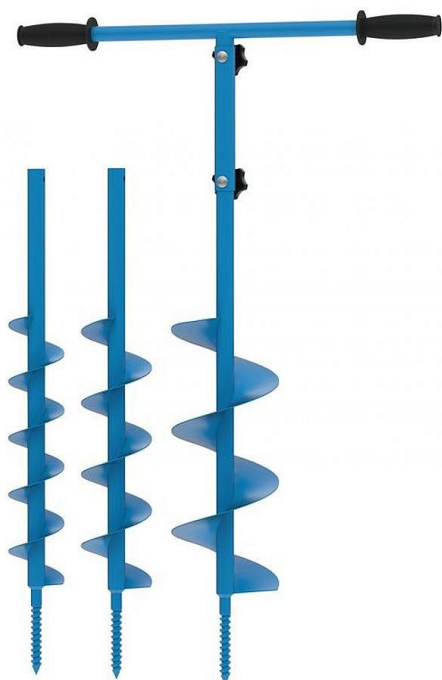

GÜDE půdní vrták GH 80-150 94415

» Zahrada » Zemní vrtáky

Popis

Praktický vrták Güde, určený k ručnímu vyvrtávání děr různých průměrů v nekamenitých půdách. Vybavení – funkce • hloubení výsadbových jam pro sazenice keřů a stromů • vrtání otvorů při stavbě plotu, zahradní pergoly apod. • 3 v 1 – výměnné vrtací nástavce Ø 80, 100 a 150 mm • násada s ergonomicky tvarovanými rukojeťmi

Značka	GUDE
Kód produktu	GU94415
EAN	4015671600219

• Praktický vrták Güde, určený k ručnímu vyvrtávání děr různých průměrů v nekamenitých půdách.

Dostupnost na hlavním skladě: Skladem externí sklad

Osobní odběr: Na prodejně do 5 dnů (rezervace možná)

• Po-Pá 8:00-16:30

Dostupnost:

Skladem u dodavatele

Parametry

Značka	GUDE
Hmotnost	4,4000