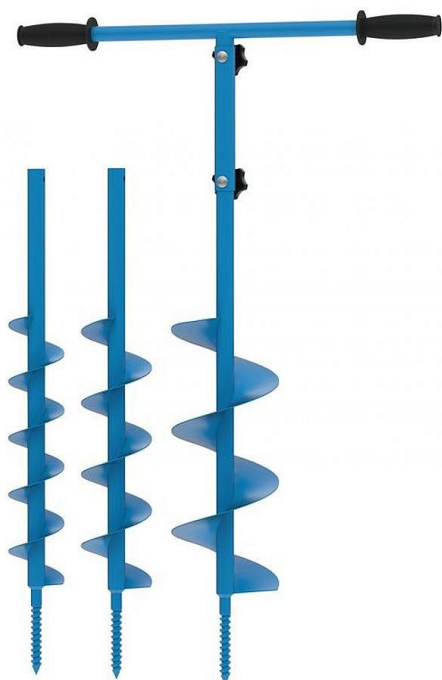

GÜDE půdní vrták GH 80-150 94415

» Zahrada » Zemní vrtáky

Popis

Praktický vrták Güde, určený k ručnímu vyvrtávání děr různých průměrů v nekamenitých půdách. Vybavení – funkce • hloubení výsadbových jam pro sazenice keřů a stromů • vrtání otvorů při stavbě plotu, zahradní pergoly apod. • 3 v 1 – výměnné vrtací nástavce Ø 80, 100 a 150 mm • násada s ergonomicky tvarovanými rukojeťmi

Značka	GUDE
Kód produktu	GU94415
EAN	4015671600219

• Praktický vrták Güde, určený k ručnímu vyvrtávání děr různých průměrů v nekamenitých půdách.

Dostupnost na hlavním skladě: Skladem externí sklad, expedice 3-5 dní
Osobní odběr: Na prodejně do 5 dnů (rezervace možná)

• Po-Pá 8:00-16:30

Dostupnost: Skladem u dodavatele, expedice 3-5 dní

Parametry

Značka	GUDE
Hmotnost	4,4000