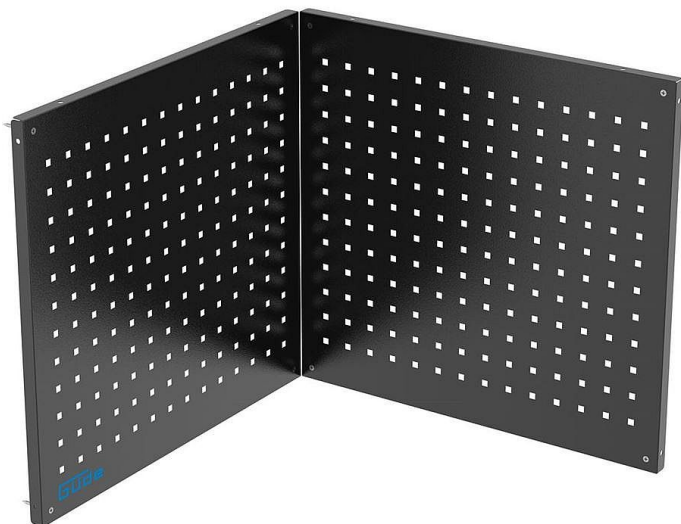

GÜDE sada děrovaných panelů GL 600e 40466

» Dílna » Vybavení dílny » Dílenský nábytek » Závěsné skříňe, desky a háky

Popis

Dvoudílná děrovaná sada panelů GÜDE. Optimální využití rohu místnosti, zejména v kombinaci s odpovídající rohovou nástěnou skříňkou a rohovou deskou pro spojení dvou pracovních stolů. Vybavení – funkce 2 identické děrované panely pro přesnou montáž do rohu ideální jako sada s odpovídající rohovou deskou a nástěnou skříňkou (sada 40468) práškově lakovaný ocelový plech

Značka	GÜDE
Kód produktu	GU40466
EAN	4015671999153

• Dvoudílná děrovaná sada panelů GÜDE. Optimální využití rohu místnosti, zejména v kombinaci s odpovídající rohovou nástěnou skříňkou a rohovou deskou pro spojení dvou pracovních stolů.