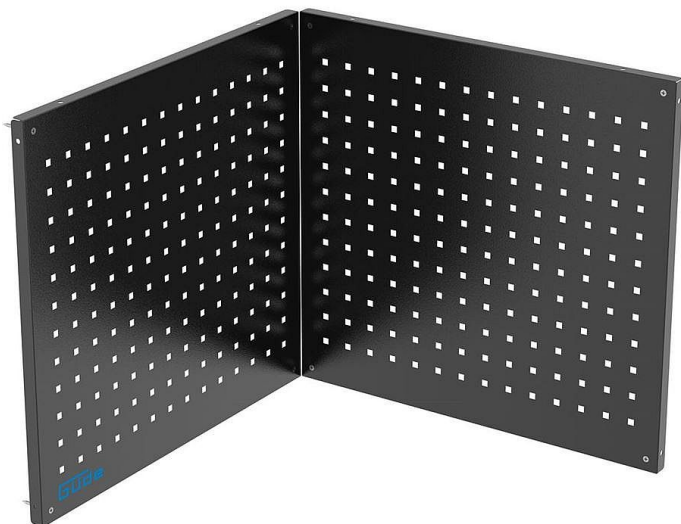

GÜDE sada děrovaných panelů GL 600e 40466

» Dílna » Vybavení dílny » Dílenský nábytek » Závěsné skříňe, desky a háky

Popis

Dvoudílná děrovaná sada panelů GÜDE. Optimální využití rohu místnosti, zejména v kombinaci s odpovídající rohovou nástěnou skříňkou a rohovou deskou pro spojení dvou pracovních stolů. Vybavení – funkce 2 identické děrované panely pro přesnou montáž do rohu ideální jako sada s odpovídající rohovou deskou a nástěnou skříňkou (sada 40468) práškově lakovaný ocelový plech

| | |
|--------------|----------------------|
| Značka | GÜDE |
| Kód produktu | GU40466 |
| EAN | 4015671999153 |

• Dvoudílná děrovaná sada panelů GÜDE. Optimální využití rohu místnosti, zejména v kombinaci s odpovídající rohovou nástěnou skříňkou a rohovou deskou pro spojení dvou pracovních stolů.