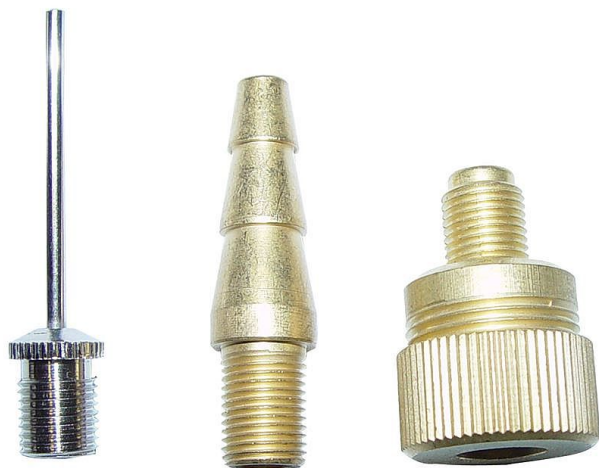

GUDE sada pneu adaptérů, 3dílná 84097

» Dílna » Kompresory a pneunářadí » Pneumatické nářadí

Popis

3-dílná sada adaptérů, určených pro plnění míčů, matrací, jízdních kol apod. stlačeným vzduchem (→ adaptéry kompatibilní s ventilovou zástrčkou Michelin/všemi typy pneuhustičů se šroubovým ventilem). Složení sady: jehlový ventil, ventilová zástrčka na jízdní kola, adaptér k nafukování matrací. Typ balení: SB (závěsné).

Značka	GUDE
Kód produktu	GU84097
EAN	4015671840974

• 3-dílná sada adaptérů, určených pro plnění míčů, matrací, jízdních kol apod. stlačeným vzduchem

Dostupnost na hlavním skladě:

Skladem externí sklad

Osobní odběr: