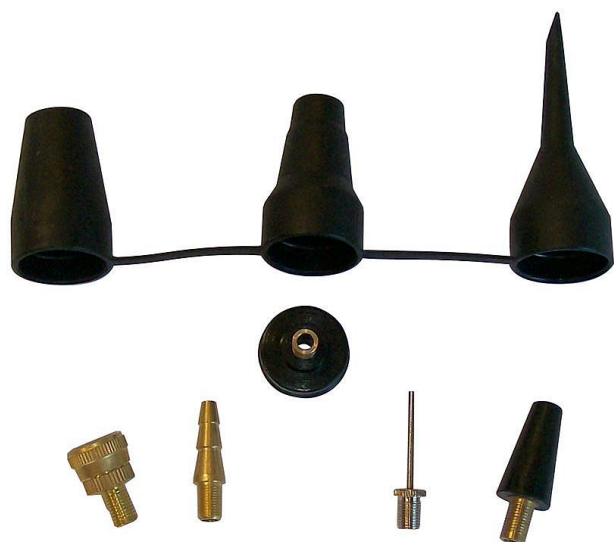

GÜDE sada pneu adaptérů, 8dílná 84098

» Dílna » Kompresory a pneunářadí » Pneumatické nářadí

Popis

8-dílná sada adaptérů, určených pro plnění míčů, nafukovacích člunů/matrací, pneumatik jízdních kol apod. stlačeným vzduchem (→ adaptéry kompatibilní s ventilovou zástrčkou Michelin/všemi typy pneuhustičů se šroubovým ventilem). Typ balení: SB (závěsné).

Značka	GÜDE
Kód produktu	GU84098
EAN	4015671840981

• 8-dílná sada adaptérů, určených pro plnění míčů, nafukovacích člunů/matrací, pneumatik jízdních kol apod. stlačeným vzduchem (→ adaptéry kompatibilní s ventilovou zástrčkou Michelin/všemi typy pneuhustičů se šroubovým ventilem).