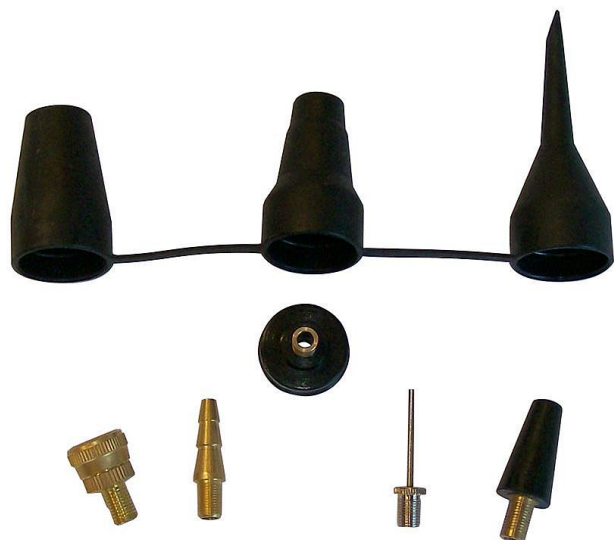

GÜDE sada pneu adaptérů, 8dílná 84098

» Dílna » Kompresory a pneunářadí » Pneumatické nářadí

Popis

8-dílná sada adaptérů, určených pro plnění míčů, nafukovacích člunů/matrací, pneumatik jízdních kol apod. stlačeným vzduchem (→ adaptéry kompatibilní s ventilovou zástrčkou Michelin/všemi typy pneuhustičů se šroubovým ventilem). Typ balení: SB (závěsné).

Značka

[GÜDE](#)

Kód produktu

GU84098

EAN

4015671840981

• 8-dílná sada adaptérů, určených pro plnění míčů, nafukovacích člunů/matrací, pneumatik jízdních kol apod. stlačeným vzduchem (→ adaptéry kompatibilní s ventilovou zástrčkou Michelin/všemi typy pneuhustičů se šroubovým ventilem).