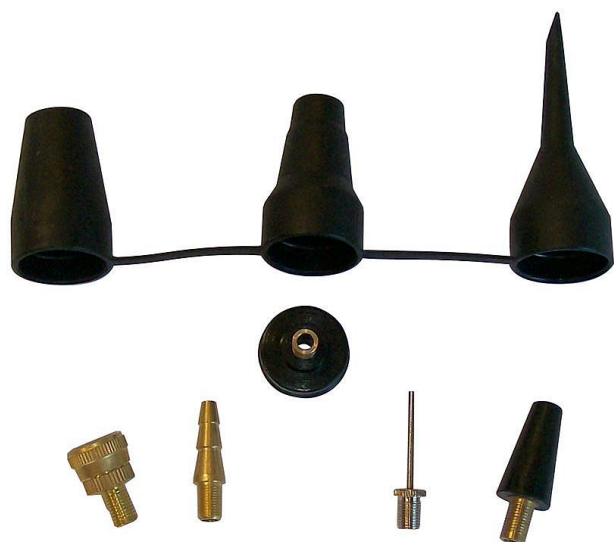

GÜDE sada pneu adaptérů, 8dílná 84098

» Dílna » Kompresory a pneunářadí » Pneumatické nářadí

Popis

8-dílná sada adaptérů, určených pro plnění míčů, nafukovacích člunů/matrací, pneumatik jízdních kol apod. stlačeným vzduchem (→ adaptéry kompatibilní s ventilovou zástrčkou Michelin/všemi typy pneuhustičů se šroubovým ventilem). Typ balení: SB (závěsné).

Značka [GÜDE](#)

Kód produktu GU84098

EAN 4015671840981

• 8-dílná sada adaptérů, určených pro plnění míčů, nafukovacích člunů/matrací, pneumatik jízdních kol apod. stlačeným vzduchem (→ adaptéry kompatibilní s ventilovou zástrčkou Michelin/všemi typy pneuhustičů se šroubovým ventilem).