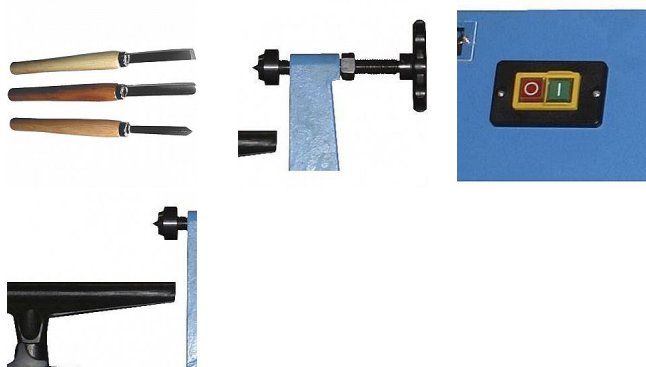

GÜDE soustruh na dřevo typ 1000 501

» Stroje » Dřevoobráběcí stroje » Soustruhy

Popis

Stolní soustruh GÜDE, určený k běžnému soustružení rotačních, válcových, kuželových, tvarových ploch ap. ze dřeva v podmínkách domácích dílen. Vybavení - funkce stabilní ocelový rám upínací hrot čelní unašeč lícní deska koník opěrka nástrojů Příslušenství: 3dílná sada soustružnických dlát

Značka	GÜDE
Kód produktu	GU501
EAN	4015671005014

• Stolní soustruh GÜDE, určený k běžnému soustružení rotačních, válcových, kuželových, tvarových ploch ap. ze dřeva v podmínkách domácích dílen.

Dostupnost na hlavním skladě: Skladem externí sklad