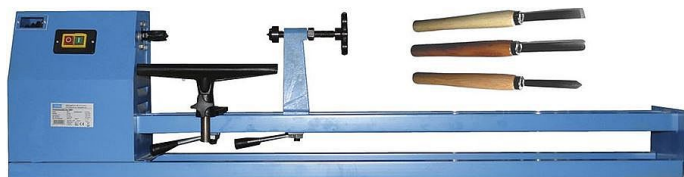

GÜDE soustruh na dřevo typ 1000 501

» Stroje » Dřevoobráběcí stroje » Soustruhy

Popis

Stolní soustruh GÜDE, určený k běžnému soustružení rotačních, válcových, kuželových, tvarových ploch ap. ze dřeva v podmínkách domácích dílen. Vybavení - funkce stabilní ocelový rám upínací hrot čelní unašeč lícní deska koník opěrka nástrojů Příslušenství: 3dílná sada soustružnických dlát

Značka	GÜDE
Kód produktu	GU501
EAN	4015671005014

• Stolní soustruh GÜDE, určený k běžnému soustružení rotačních, válcových, kuželových, tvarových ploch ap. ze dřeva v podmínkách domácích dílen.

Dostupnost na hlavním skladě: Skladem externí sklad