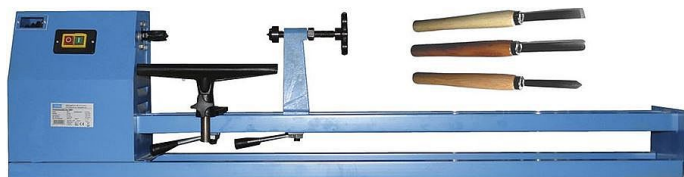

GÜDE soustruh na dřevo typ 1000 501

» Stroje » Dřevoobráběcí stroje » Soustruhy

Popis

Stolní soustruh GÜDE, určený k běžnému soustružení rotačních, válcových, kuželových, tvarových ploch ap. ze dřeva v podmínkách domácích dílen. Vybavení - funkce stabilní ocelový rám upínací hrot čelní unašeč lícní deska koník opěrka nástrojů Příslušenství: 3dílná sada soustružnických dlát

Značka	GÜDE
Kód produktu	GU501
EAN	4015671005014

• Stolní soustruh GÜDE, určený k běžnému soustružení rotačních, válcových, kuželových, tvarových ploch ap. ze dřeva v podmínkách domácích dílen.

Dostupnost na hlavním skladě: Skladem externí sklad, expedice 3-5 dní
Osobní odběr: Na prodejně do 5 dnů (rezervace možná)