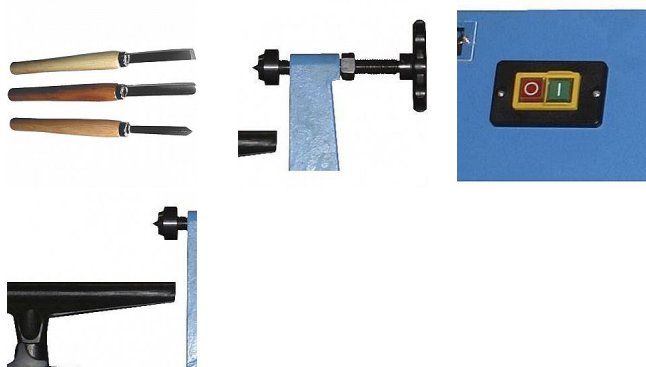

GÜDE soustruh na dřevo typ 1000 501

» Stroje » Dřevoobráběcí stroje » Soustruhy

Popis

Stolní soustruh GÜDE, určený k běžnému soustružení rotačních, válcových, kuželových, tvarových ploch ap. ze dřeva v podmínkách domácích dílen. Vybavení - funkce stabilní ocelový rám upínací hrot čelní unašeč lícní deska koník opěrka nástrojů Příslušenství: 3dílná sada soustružnických dlát

Značka	GÜDE
Kód produktu	GU501
EAN	4015671005014

• Stolní soustruh GÜDE, určený k běžnému soustružení rotačních, válcových, kuželových, tvarových ploch ap. ze dřeva v podmínkách domácích dílen.

Dostupnost na hlavním skladě: Skladem externí sklad, expedice 3-5 dní
Osobní odběr: Na prodejně do 5 dnů (rezervace možná)