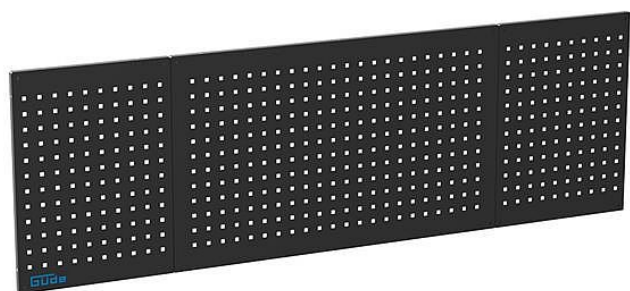

# GÜDE závěsná deska - sada GL 1709 XL 40464

» Dílna » Vybavení dílny » Dílenský nábytek » Závěsné skříně, desky a háky

## Popis

Tato 3dílná perforovaná stěna XL je dokonalým doplňkem řady Güde Eco Line, díky kterému lze nyní optimálně využít i prostor na stěně nad našimi dvěma pracovními stoly XL. praktické třídílné provedení, lze montovat i jednotlivě jednotlivé rozměry panelů: 1 x (909 x 550 x 20) | 2 x (400 x 550 x 20) mm ideální v kombinaci s odpovídající nástěnnou skříňkou standardizovaná perforace: čtvercová, 9 x 9 mm, vzdálenost středů otvorů 38 mm práškově lakovaný ocelový plech vhodné pro: 40480 Pracovní stůl GW 6/1 XL 40481 Pracovní stůl GW 6/2 XL 40462 Nástěnná skříňka GWS 2T/L XL 40463 Nástěnná skříňka GWS 2T XL

Značka

[GÜDE](#)

Kód produktu

GU40464

EAN

4015671315793

• Tato 3dílná perforovaná stěna XL je dokonalým doplňkem řady Güde Eco Line, díky kterému lze nyní optimálně využít i prostor na stěně nad našimi dvěma pracovními stoly XL