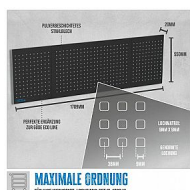

# GÜDE závěsná deska - sada GL 1709 XL 40464

» Dílna » Vybavení dílny » Dílenský nábytek » Závěsné skříně, desky a háky

## Popis

Tato 3dílná perforovaná stěna XL je dokonalým doplňkem řady Güde Eco Line, díky kterému lze nyní optimálně využít i prostor na stěně nad našimi dvěma pracovními stoly XL. praktické třídílné provedení, lze montovat i jednotlivě jednotlivé rozměry panelů: 1 x (909 x 550 x 20) | 2 x (400 x 550 x 20) mm ideální v kombinaci s odpovídající nástěnnou skříňkou standardizovaná perforace: čtvercová, 9 x 9 mm, vzdálenost středů otvorů 38 mm práškově lakovaný ocelový plech vhodné pro: 40480 Pracovní stůl GW 6/1 XL 40481 Pracovní stůl GW 6/2 XL 40462 Nástěnná skříňka GWS 2T/L XL 40463 Nástěnná skříňka GWS 2T XL

Značka

[GÜDE](#)

Kód produktu

GU40464

EAN

4015671315793

• Tato 3dílná perforovaná stěna XL je dokonalým doplňkem řady Güde Eco Line, díky kterému lze nyní optimálně využít i prostor na stěně nad našimi dvěma pracovními stoly XL