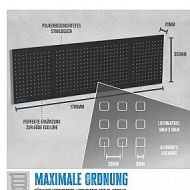

## Popis

Tato 3dílná perforovaná stěna XL je dokonalým doplňkem řady Güde Eco Line, díky kterému lze nyní optimálně využít i prostor na stěně nad našimi dvěma pracovními stoly XL. praktické třídílné provedení, lze montovat i jednotlivě jednotlivé rozměry panelů: 1 x (909 x 550 x 20) | 2 x (400 x 550 x 20) mm ideální v kombinaci s odpovídající nástěnnou skříňkou standardizovaná perforace: čtvercová, 9 x 9 mm, vzdálenost středů otvorů 38 mm práškově lakovaný ocelový plech vhodné pro: 40480 Pracovní stůl GW 6/1 XL 40481 Pracovní stůl GW 6/2 XL 40462 Nástěnná skříňka GWS 2T/L XL 40463 Nástěnná skříňka GWS 2T XL