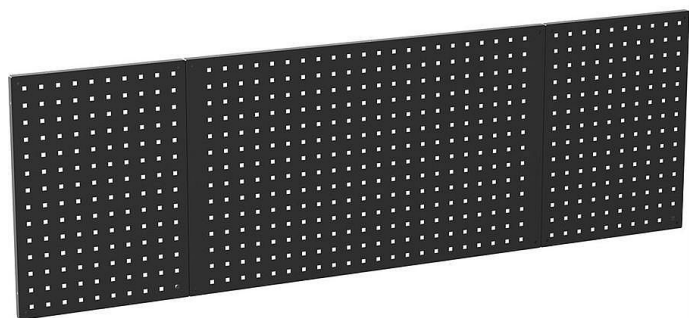

# GÜDE závěsná deska - sada GL 1709 XL 40464

» Dílna » Vybavení dílny » Dílenský nábytek » Závěsné skříně, desky a háky

Značka	GUDE
Kód produktu	GU40464
EAN	4015671315793

• Tato 3dílná perforovaná stěna XL je dokonalým doplňkem řady Güde Eco Line, díky kterému lze nyní optimálně využít i prostor na stěně nad našimi dvěma pracovními stoly XL

## Popis

Tato 3dílná perforovaná stěna XL je dokonalým doplňkem řady Güde Eco Line, díky kterému lze nyní optimálně využít i prostor na stěně nad našimi dvěma pracovními stoly XL. praktické třídílné provedení, lze montovat i jednotlivě jednotlivé rozměry panelů: 1 x (909 x 550 x 20) | 2 x (400 x 550 x 20) mm ideální v kombinaci s odpovídající nástěnnou skříňkou standardizovaná perforace: čtvercová, 9 x 9 mm, vzdálenost středů otvorů 38 mm práškově lakovaný ocelový plech vhodné pro: 40480 Pracovní stůl GW 6/1 XL 40481 Pracovní stůl GW 6/2 XL 40462 Nástěnná skříňka GWS 2T/L XL 40463 Nástěnná skříňka GWS 2T XL

## Parametry

Značka	GUDE
Hmotnost	5,1000