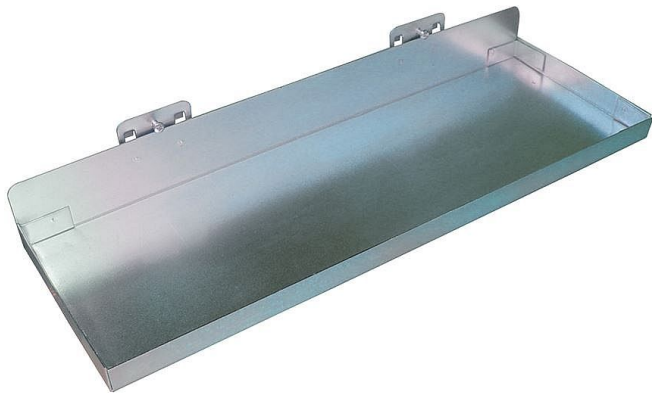

# GUDE závěsná police 150/445 40788

» Dílna » Vybavení dílny » Dílenský nábytek » Závěsné skříně, desky a háky

## Popis

Odkládací police, kompatibilní s dílenskými závěsnými systémy, které využívají čtvercové děrování 10 mm<sup>2</sup> při vertikální/horizontální vzdálenosti středů otvorů 38 mm. Rozměry š x h: 445 x 150 mm. Typ balení: volné (kusové).

Značka	<a href="#">GUDE</a>
Kód produktu	GU40788
EAN	4015671407887

• Odkládací police, kompatibilní s dílenskými závěsnými systémy, které využívají čtvercové děrování 10 mm<sup>2</sup> při vertikální/horizontální vzdálenosti středů otvorů 38 mm. Rozměry š x h: 445 x 150 mm. Typ balení: volné (kusové).