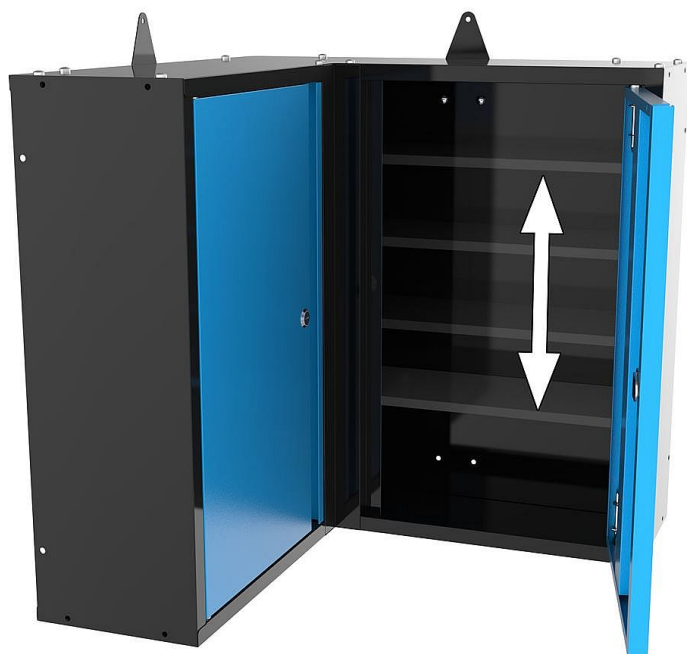

# GÜDE závěsná rohová skříňka GWES 2te 40467

» Dílna » Vybavení dílny » Dílenský nábytek » Závěsné skříně, desky a háky

## Popis

Tato rohová nástěnná skříňka se dvěma dveřmi je součástí důmyslného a super jednoduchého doplňku řady Güde Eco Line. Je vyrobena na míru a umožňuje optimální využití rohu místnosti – zejména v kombinaci s odpovídající sadou děrovaných desek a rohovým panelem pro spojení dvou pracovních stolů. Takto snadno proměníte často nevyužitý prostor v další pracovní a úložný prostor. 2 police 2 samostatně uzamykatelné dveře perfektní jako sada s odpovídající rohovou deskou a děrovanou deskou (sada: #40468) práškově lakovaný ocelový plech Dodávka je nesmontovaná

Značka

GUDE

Kód produktu

GU40467

EAN

4015671999160

• Tato rohová nástěnná skříňka se dvěma dveřmi je součástí důmyslného a super jednoduchého doplňku řady Güde Eco Line. Je vyrobena na míru a umožňuje optimální využití rohu místnosti – zejména v kombinaci s odpovídající sadou děrovaných desek a rohovým panelem pro spojení dvou pracovních stolů. Takto snadno proměníte často nevyužitý prostor v další pracovní a úložný prostor.