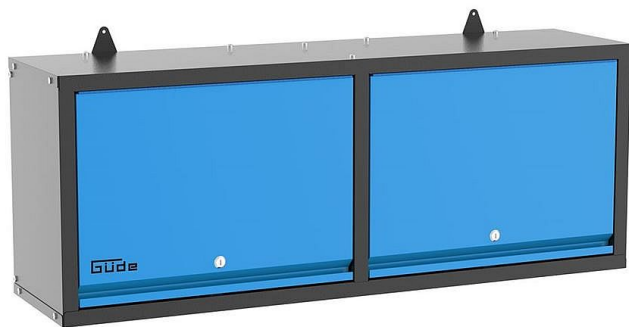

# GUDE závěsná skříňka GWS 2t 40477

» Dílna » Vybavení dílny » Dílenský nábytek » Závěsné skříně, desky a háky

## Popis

Nástěnná skříňka na náradí, určená k využití v domácích nebo údržbářských dílnách, montážních provozech apod. Dvoudveřová uzamykatelná skříňka (→ 2x d x š x v: 545 x 295 x 400; cylindrické zámky). Vybavení: 2 ukládací police (→ max. nosnost: 15 kg; s 3 - polohovým nastavením výšky), výklopná dvířka s teleskopickými vzpěrami (4). Konstrukce: korpus z ocelového plechu, úchyty pro montáž na stěnu (2), barevné provedení: RAL 9005 (rám, police), RAL 5015 (dvířka). Dodáváno v rozloženém stavu.