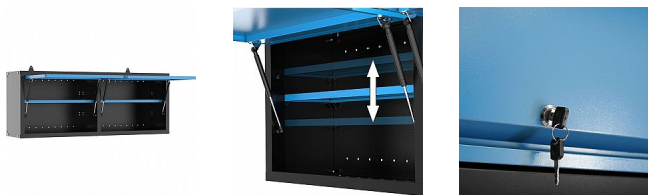

# GUDE závěsná skříňka GWS 2t 40477

» Dílna » Vybavení dílny » Dílenský nábytek » Závěsné skříně, desky a háky

## Popis

Nástěnná skříňka na náradí, určená k využití v domácích nebo údržbářských dílnách, montážních provozech apod. Dvoudveřová uzamykatelná skříňka (→ 2x d x š x v: 545 x 295 x 400; cylindrické zámky). Vybavení: 2 ukládací police (→ max. nosnost: 15 kg; s 3 - polohovým nastavením výšky), výklopná dvířka s teleskopickými vzpěrami (4). Konstrukce: korpus z ocelového plechu, úchyty pro montáž na stěnu (2), barevné provedení: RAL 9005 (rám, police), RAL 5015 (dvířka). Dodáváno v rozloženém stavu.

Značka	<a href="#">GUDE</a>
Kód produktu	GU40477
EAN	4015671601698

• Nástěnná skříňka na náradí, určená k využití v domácích nebo údržbářských dílnách, montážních provozech apod.

Dostupnost na hlavním skladě: Skladem externí sklad