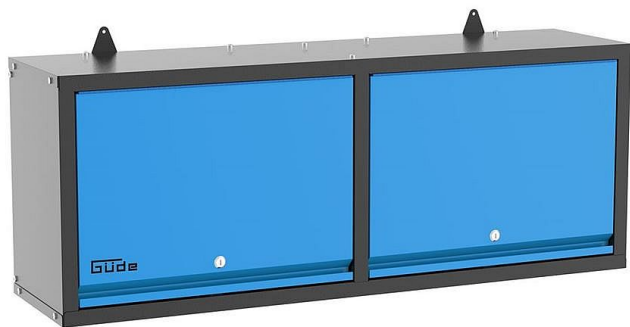

# GUDE závěsná skříňka GWS 2t 40477

» Dílna » Vybavení dílny » Dílenský nábytek » Závěsné skříně, desky a háky

## Popis

Nástěnná skříňka na náradí, určená k využití v domácích nebo údržbářských dílnách, montážních provozech apod. Dvoudveřová uzamykatelná skříňka (→ 2x d x š x v: 545 x 295 x 400; cylindrické zámky). Vybavení: 2 ukládací police (→ max. nosnost: 15 kg; s 3 - polohovým nastavením výšky), výklopná dvířka s teleskopickými vzpěrami (4). Konstrukce: korpus z ocelového plechu, úchyty pro montáž na stěnu (2), barevné provedení: RAL 9005 (rám, police), RAL 5015 (dvířka). Dodáváno v rozloženém stavu.