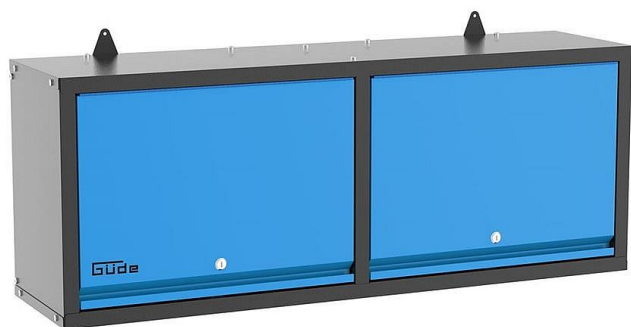

GUDE závěsná skříňka GWS 2t 40477

» Dílna » Vybavení dílny » Dílenský nábytek » Závěsné skříně, desky a háky

Popis

Nástěnná skříňka na náradí, určená k využití v domácích nebo údržbářských dílnách, montážních provozech apod. Dvoudveřová uzamykatelná skříňka (→ 2 × d × š × v: 545 × 295 × 400; cylindrické zámky). Vybavení: 2 ukládací police (→ max. nosnost: 15 kg; s 3 - polohovým nastavením výšky), výklopná dvířka s teleskopickými vzpěrami (4). Konstrukce: korpus z ocelového plechu, úchyty pro montáž na stěnu (2), barevné provedení: RAL 9005 (rám, police), RAL 5015 (dvířka). Dodáváno v rozloženém stavu.

Značka	GUDE
Kód produktu	GU40477
EAN	4015671601698

• Nástěnná skříňka na náradí, určená k využití v domácích nebo údržbářských dílnách, montážních provozech apod.

Dostupnost na hlavním skladě: Skladem externí sklad, expedice 3-5 dní
Osobní odběr: Na prodejně do 5 dnů (rezervace možná)