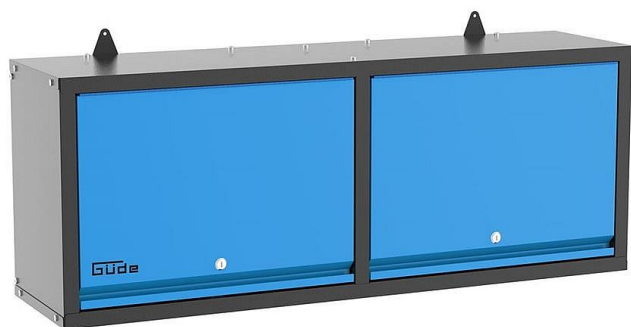

# GUDE závěsná skříňka GWS 2t 40477

» Dílna » Vybavení dílny » Dílenský nábytek » Závěsné skříně, desky a háky

## Popis

Nástěnná skříňka na náradí, určená k využití v domácích nebo údržbářských dílnách, montážních provozech apod. Dvoudveřová uzamykatelná skříňka (→ 2 × d × š × v: 545 × 295 × 400; cylindrické zámky). Vybavení: 2 ukládací police (→ max. nosnost: 15 kg; s 3 - polohovým nastavením výšky), výklopná dvířka s teleskopickými vzpěrami (4). Konstrukce: korpus z ocelového plechu, úchyty pro montáž na stěnu (2), barevné provedení: RAL 9005 (rám, police), RAL 5015 (dvířka). Dodáváno v rozloženém stavu.