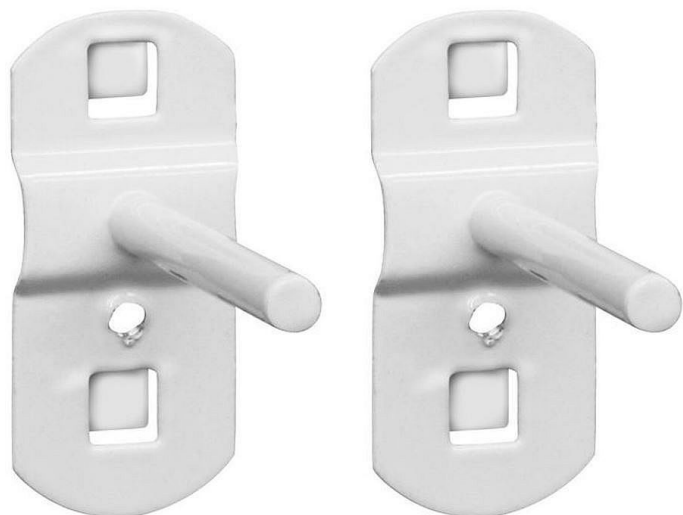

GÜDE závěsné háky rovné 50 mm, sada 40741

» Dílna » Vybavení dílny » Dílenský nábytek » Závěsné skříně, desky a háky

Popis

Háky s rovným zakončením, kompatibilní s dílenskými závěsnými systémy, které využívají čtvercové děrování 10 mm² při vertikální/horizontální vzdálenosti středů otvorů 38 mm. Délka závěsné plochy: 50 mm. Typ balení: SB (závěsné), 2 kusy.

Značka	GÜDE
Kód produktu	GU40741
EAN	4015671407412

- Háky s rovným zakončením, kompatibilní s dílenskými závěsnými systémy, které využívají čtvercové děrování 10 mm² při vertikální/horizontální vzdálenosti středů otvorů 38 mm. Délka závěsné plochy: 50 mm. Typ balení: SB (závěsné), 2 kusy.