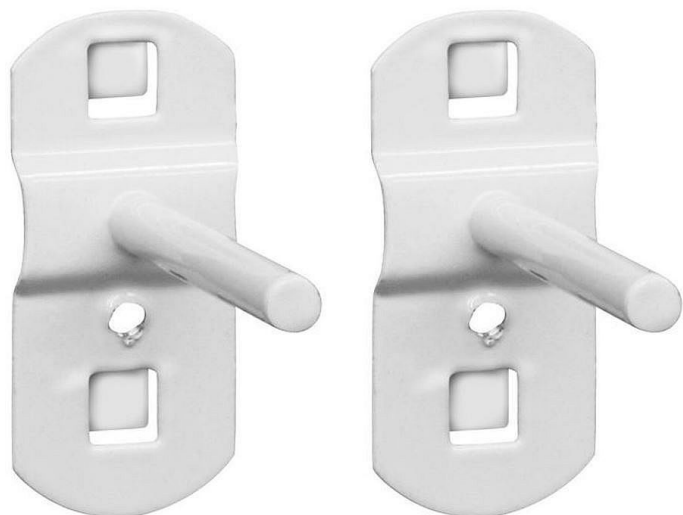

GUDE závěsné háky rovné 50 mm, sada 40741

» Dílna » Vybavení dílny » Dílenský nábytek » Závěsné skříně, desky a háky

Popis

Háky s rovným zakončením, kompatibilní s dílenskými závěsnými systémy, které využívají čtvercové děrování 10 mm² při vertikální/horizontální vzdálenosti středů otvorů 38 mm. Délka závěsné plochy: 50 mm. Typ balení: SB (závěsné), 2 kusy.

Značka	GUDE
Kód produktu	GU40741
EAN	4015671407412

- Háky s rovným zakončením, kompatibilní s dílenskými závěsnými systémy, které využívají čtvercové děrování 10 mm² při vertikální/horizontální vzdálenosti středů otvorů 38 mm. Délka závěsné plochy: 50 mm. Typ balení: SB (závěsné), 2 kusy.