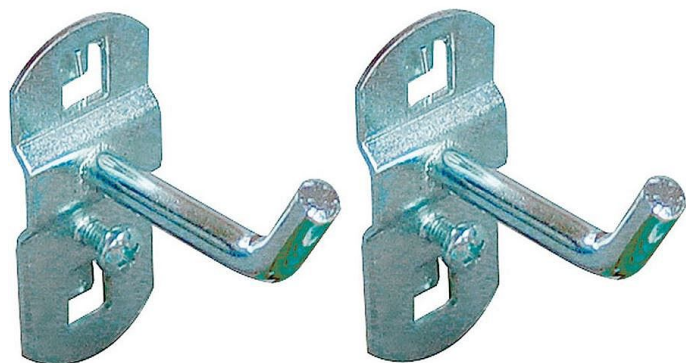

GÜDE závěsné háky šikmé 50 mm, sada 40743

» Dílna » Vybavení dílny » Dílenský nábytek » Závěsné skříně, desky a háky

Popis

Háky se šikmým zakončením, kompatibilní s dílenskými závěsnými systémy, které využívají čtvercové děrování 10 mm² při vertikální/horizontální vzdálenosti středů otvorů 38 mm. Délka závěsné plochy: 50 mm . Typ balení: SB (závěsné), 2 kusy.

Značka	GÜDE
Kód produktu	GU40743
EAN	4015671407436

• Háky se šikmým zakončením, kompatibilní s dílenskými závěsnými systémy, které využívají čtvercové děrování 10 mm² při vertikální/horizontální vzdálenosti středů otvorů 38 mm. Délka závěsné plochy: 50 mm . Typ balení: SB (závěsné), 2 kusy.