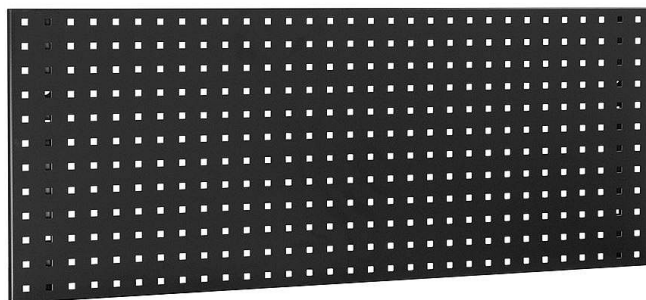

GÜDE závěsný děrovaný panel 1200P/1 Black Line 40846

» Dílna » Vybavení dílny » Dílenský nábytek » Závěsné skříně, desky a háky

Popis

Závěsný děrovaný panel Güde nabízí flexibilní možnost uložení a uspořádání nářadí. Vybavení na zadní straně dvě výztuhy se závěsnými otvory práškově lakovaný ocelový plech normované děrování: čtvercové otvory 10 x 10 mm, rastr 38 mm

Značka	GÜDE
Kód produktu	GU40846
EAN	4015671478610

• Závěsný děrovaný panel Güde nabízí flexibilní možnost uložení a uspořádání nářadí.

Dostupnost na hlavním skladě: Skladem externí sklad

Osobní odběr: Na prodejně do 5 dnů (rezervace možná)