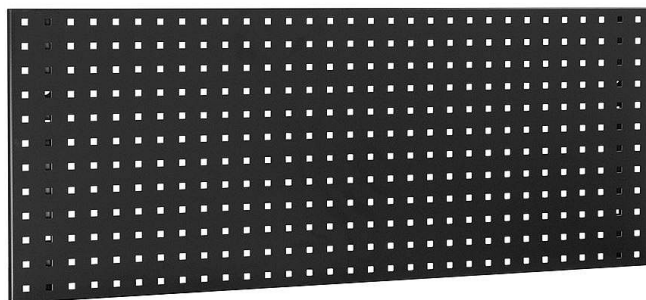

GÜDE závěsný děrovaný panel 1200P/1 Black Line 40846

» Dílna » Vybavení dílny » Dílenský nábytek » Závěsné skříně, desky a háky

Popis

Závěsný děrovaný panel Güde nabízí flexibilní možnost uložení a uspořádání nářadí. Vybavení na zadní straně dvě výztuhy se závěsnými otvory práškově lakovaný ocelový plech normované děrování: čtvercové otvory 10 × 10 mm, rastr 38 mm

Značka	GÜDE
Kód produktu	GU40846
EAN	4015671478610

• Závěsný děrovaný panel Güde nabízí flexibilní možnost uložení a uspořádání nářadí.

Dostupnost na hlavním skladě: Skladem externí sklad

Osobní odběr: Na prodejně do 5 dnů (rezervace možná)