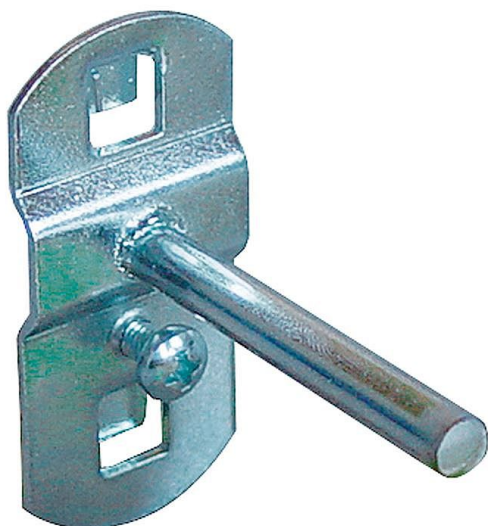

GUDE závěsný hák rovný 50 mm 40740

» Dílna » Vybavení dílny » Dílenský nábytek » Závěsné skříně, desky a háky

Popis

Hák s rovným zakončením, kompatibilní s dílenskými závěsnými systémy, které využívají čtvercové děrování 10 mm² při vertikální/horizontální vzdálenosti středů otvorů 38 mm. Délka závěsné plochy: 50 mm. Typ balení: volné (kusové).

Značka	GUDE
Kód produktu	GU40740
EAN	4015671407405

- Hák s rovným zakončením, kompatibilní s dílenskými závěsnými systémy, které využívají čtvercové děrování 10 mm² při vertikální/horizontální vzdálenosti středů otvorů 38 mm. Délka závěsné plochy: 50 mm. Typ balení: volné (kusové).