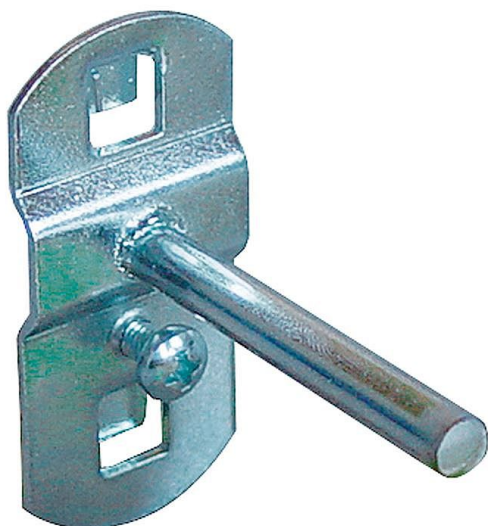

GUDE závěsný hák rovný 50 mm 40740

» Dílna » Vybavení dílny » Dílenský nábytek » Závěsné skříně, desky a háky

Popis

Hák s rovným zakončením, kompatibilní s dílenskými závěsnými systémy, které využívají čtvercové děrování 10 mm2 při vertikální/horizontální vzdálenosti středů otvorů 38 mm. Délka závěsné plochy: 50 mm. Typ balení: volné (kusové).

Značka	GUDE
Kód produktu	GU40740
EAN	4015671407405

- Hák s rovným zakončením, kompatibilní s dílenskými závěsnými systémy, které využívají čtvercové děrování 10 mm2 při vertikální/horizontální vzdálenosti středů otvorů 38 mm. Délka závěsné plochy: 50 mm. Typ balení: volné (kusové).