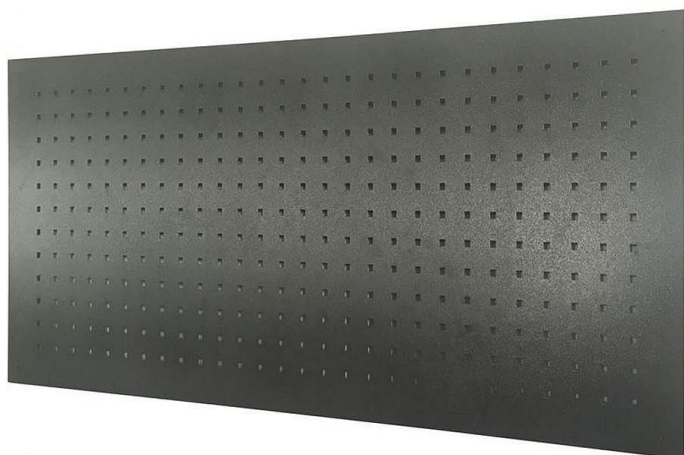

GUDE závěsný panel GL 1200 40475

» Dílna » Vybavení dílny » Dílenský nábytek » Závěsné skříně, desky a háky

Popis

Děrovaná nástěnná deska, určená k upevnění nářadí/nástrojů v domácích i servisních dílnách, výrobních provozech apod. Čtvercové děrování (→ 10 mm²), vzdálenost jednotlivých otvorů: 38 mm. Konstrukce: ocelová deska, 2 zpevňující výztuže na zadní straně. Povrchová úprava práškovým lakem.

Značka	GUDE
Kód produktu	GU40475
EAN	4015671601681

• Děrovaná nástěnná deska, určená k upevnění nářadí/nástrojů v domácích i servisních dílnách, výrobních provozech apod.

Dostupnost na hlavním skladě: Skladem externí sklad, expedice 3-5 dní
Osobní odběr: Na prodejně do 5 dnů (rezervace možná)

Dostupnost: Skladem u dodavatele, expedice 3-5 dní

Parametry

Značka	GUDE
Hmotnost	5,5000