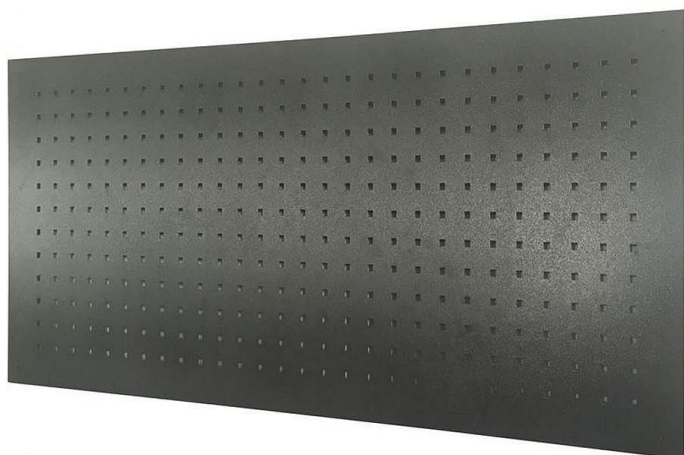

# GUDE závěsný panel GL 1200 40475

» Dílna » Vybavení dílny » Dílenský nábytek » Závěsné skříně, desky a háky

## Popis

Děrovaná nástěnná deska, určená k upevnění nářadí/nástrojů v domácích i servisních dílnách, výrobních provozech apod. Čtvercové děrování (→ 10 mm<sup>2</sup>), vzdálenost jednotlivých otvorů: 38 mm. Konstrukce: ocelová deska, 2 zpevňující výztuže na zadní straně. Povrchová úprava práškovým lakem.

Značka	<a href="#">GUDE</a>
Kód produktu	GU40475
EAN	4015671601681

• Děrovaná nástěnná deska, určená k upevnění nářadí/nástrojů v domácích i servisních dílnách, výrobních provozech apod.

Dostupnost na hlavním skladě: Skladem externí sklad