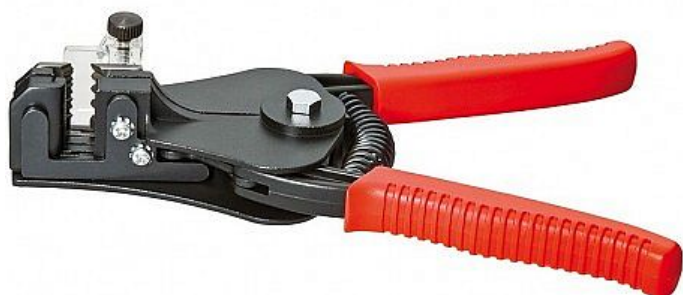

KNIPEX Automatické odizolovací kleště 1211180

» Dílna » Ruční nářadí » Kleště » Odizolovací kleště a nástroje

Značka	Knipex
Kód produktu	1211180
EAN	4003773000792

Dostupnost na
hlavním skladě:
Osobní odběr: