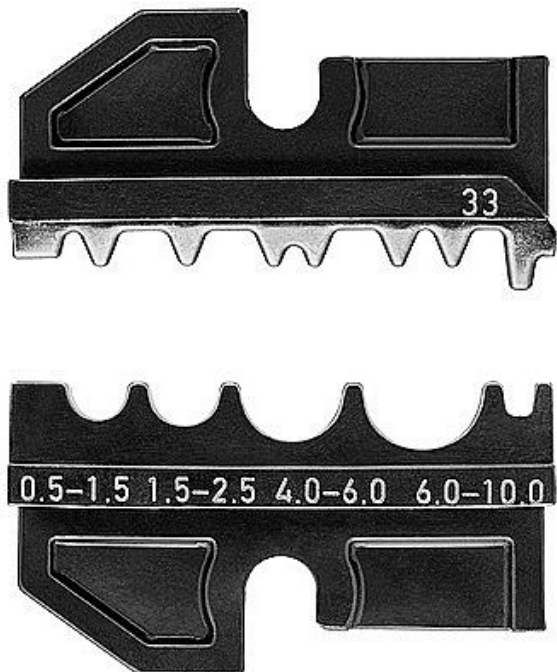

KNIPEX Čelisti-neizol.dvoj.potrub+lisovaná oka 974914

» Dílna » Ruční nářadí » Kleště » Lisovací kleště

Značka	Knipex
Kód produktu	974914
EAN	4003773077756

Dostupnost na hlavním skladě:

Skladem externí sklad

Dostupnost:

Skladem u dodavatele

Parametry

Značka	Knipex
--------	--------