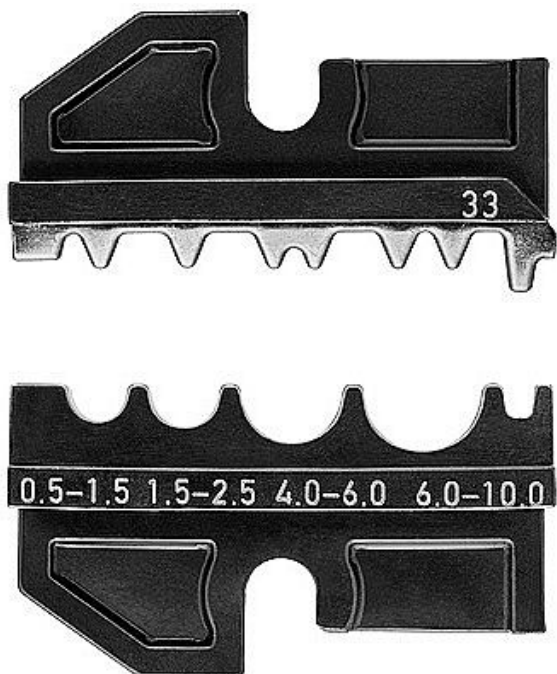

KNIPEX Čelisti-neizol.dvoj.potrub+lisovaná oka 974914

» Dílna » Ruční nářadí » Kleště » Lisovací kleště

Značka	Knipex
Kód produktu	974914
EAN	4003773077756

Dostupnost na hlavním skladě: Skladem externí sklad, expedice 3-5 dní
Osobní odběr: Na prodejně do 5 dnů (rezervace možná)
Zobrazit dostupnost na prodejnách
Najděte svou prodejnu

Parametry

Značka	Knipex
--------	--------