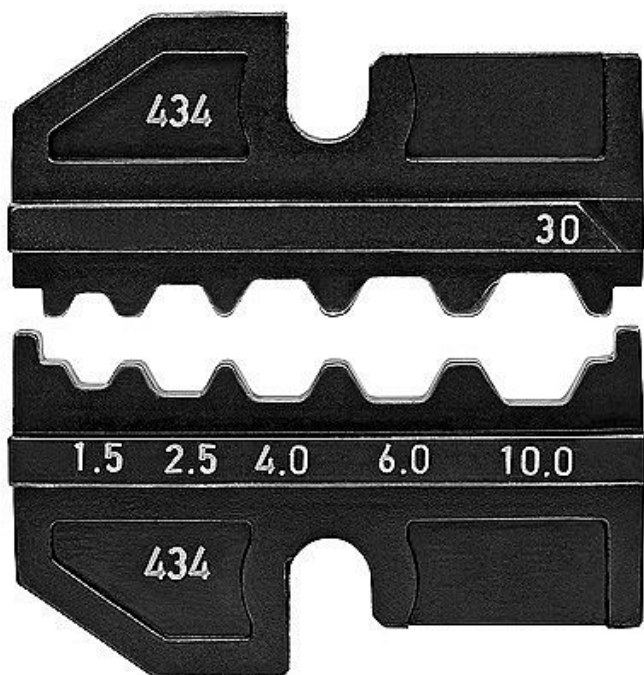

KNIPEX Čelisti pro neizolované kab.spojky 974930

» Dílna » Ruční nářadí » Kleště » Lisovací kleště

Značka	Knipex
Kód produktu	974930
EAN	4003773030904

Dostupnost na hlavním skladě: Skladem externí sklad, expedice 3-5 dní

Dostupnost: Skladem u dodavatele, expedice 3-5 dní

Parametry

Značka	Knipex
--------	--------