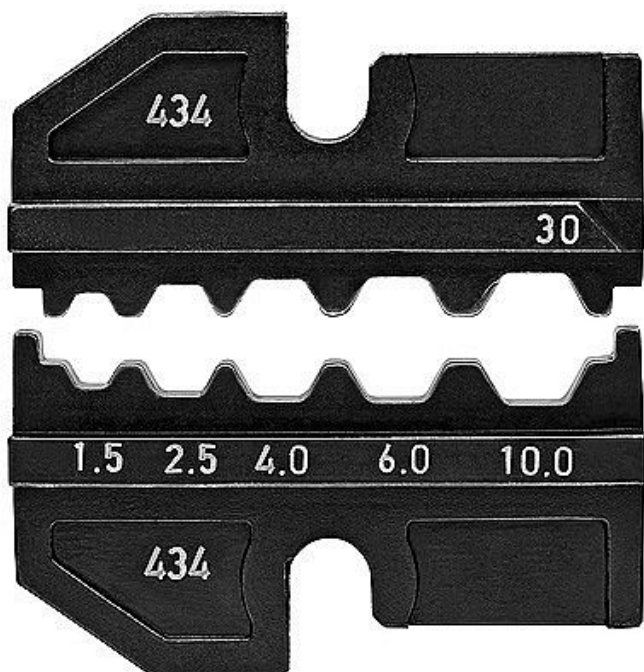

KNIPEX Čelisti pro neizolované kab.spojky 974930

» Dílna » Ruční nářadí » Kleště » Lisovací kleště

| | |
|--------------|------------------------|
| Značka | Knipex |
| Kód produktu | 974930 |
| EAN | 4003773030904 |