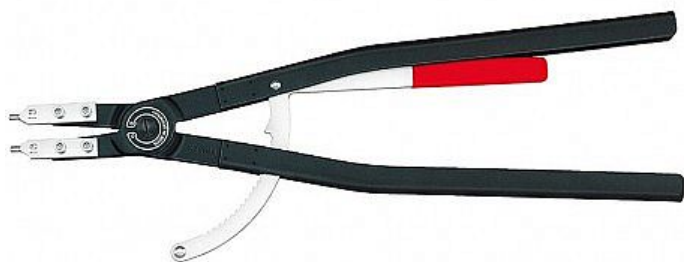

# KNIPEX Kleště pro poj.kroužky vnitřní velké, rovné 4410J5

» Dílna » Ruční nářadí » Kleště » Bezpečnostní kleště

Značka	<a href="#">Knipex</a>
Kód produktu	4410J5
EAN	4003773024910

Dostupnost na hlavním skladě: Skladem externí sklad, expedice 3-5 dní  
Osobní odběr: Na prodejně do 5 dnů (rezervace možná)

## Parametry

Značka	Knipex
Hmotnost	1,7400