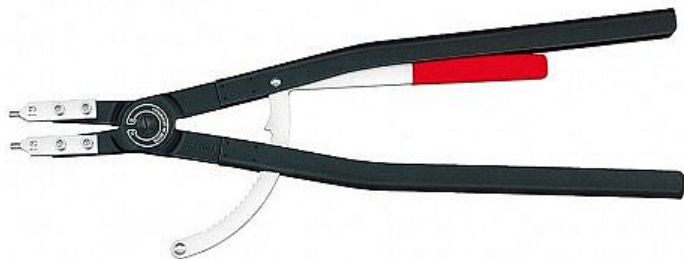

KNIPEX Kleště pro poj.kroužky vnitřní velké, rovné 4410J5

» Dílna » Ruční nářadí » Kleště » Bezpečnostní kleště

Značka	Knipex
Kód produktu	4410J5
EAN	4003773024910

Dostupnost na hlavním skladě: Skladem externí sklad, expedice 3-5 dní
Osobní odběr: Na prodejně do 5 dnů (rezervace možná)

Dostupnost: Skladem u dodavatele, expedice 3-5 dní

Parametry

Značka	Knipex
Hmotnost	1,7400