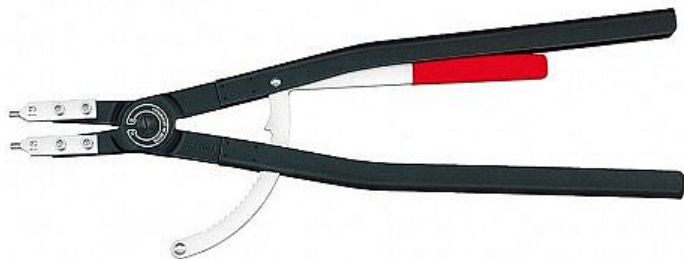

KNIPEX Kleště pro poj.kroužky vnitřní velké, rovné 4410J5

» Dílna » Ruční nářadí » Kleště » Bezpečnostní kleště

Značka	Knipex
Kód produktu	4410J5
EAN	4003773024910

Dostupnost na hlavním skladě:

Skladem externí sklad