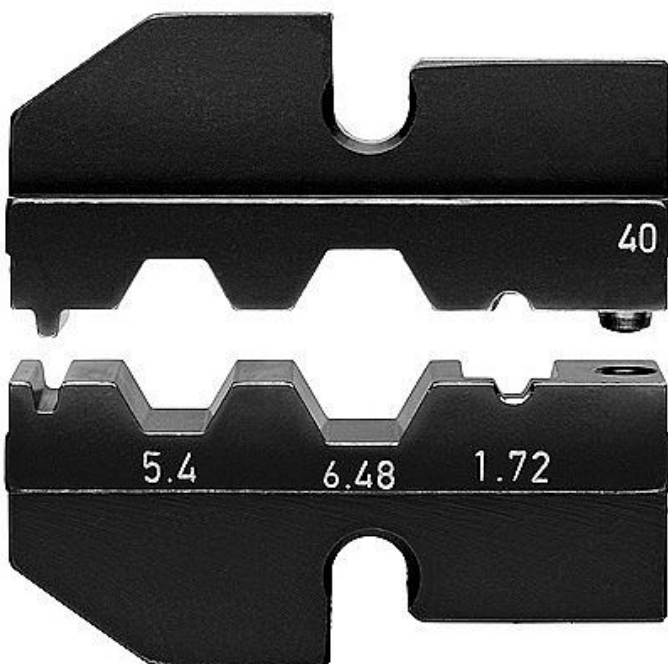

# KNIPEX Koaxiální kabelová spojka 974940

» Dílna » Ruční nářadí » Kleště » Lisovací kleště

Značka	<a href="#">Knipex</a>
Kód produktu	974940
EAN	4003773030959

Dostupnost na hlavním skladě:

Skladem externí sklad