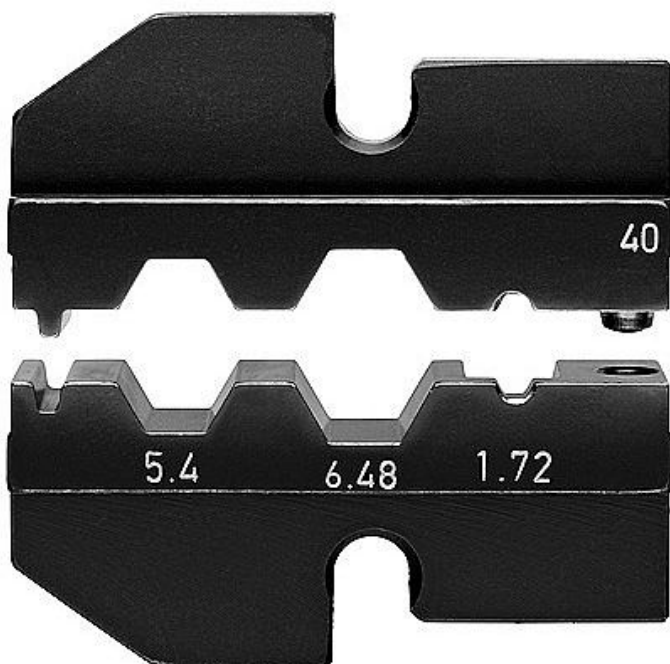

KNIPEX Koaxiální kabelová spojka 974940

» Dílna » Ruční nářadí » Kleště » Lisovací kleště

Značka	Knipex
Kód produktu	974940
EAN	4003773030959

Dostupnost na hlavním skladě: Skladem externí sklad, expedice 3-5 dní