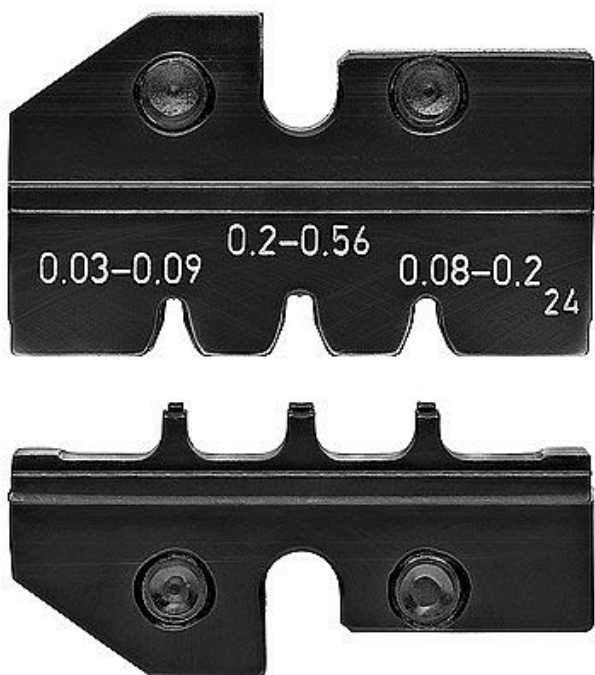

KNIPEX Konektory D-Sub 974924

» Dílna » Ruční nářadí » Kleště » Lisovací kleště

Značka	Knipex
Kód produktu	974924
EAN	4003773030911

Dostupnost na hlavním skladě:

Osobní odběr:

Skladem externí sklad

Na prodejně do 5 dnů (rezervace možná)