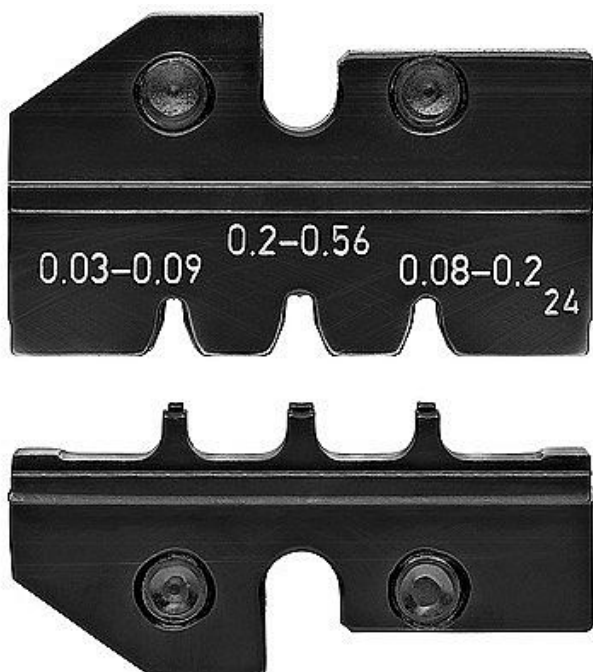

# KNIPEX Konektory D-Sub 974924

» Dílna » Ruční nářadí » Kleště » Lisovací kleště

Značka	<a href="#">Knipex</a>
Kód produktu	974924
EAN	4003773030911

Dostupnost na hlavním skladě: Skladem externí sklad, expedice 3-5 dní