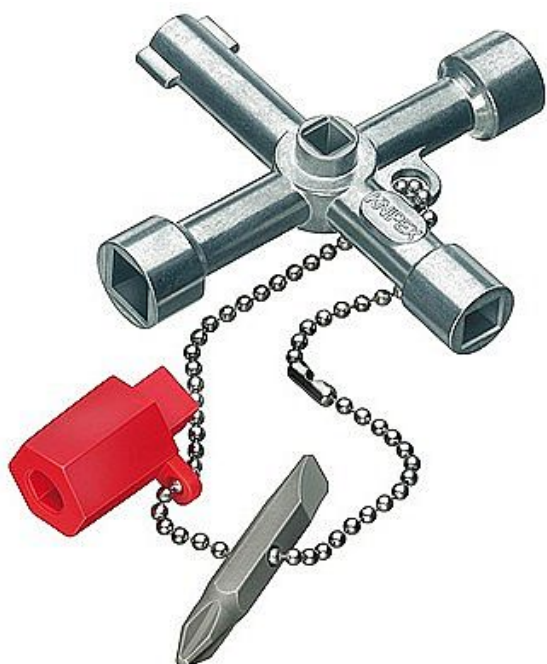

# KNIPEX Křížový klíč 001103

» Dílna » Ruční nářadí » Kleště » Klíče na rozvodné skříně

Značka	<a href="#">Knipex</a>
Kód produktu	001103
EAN	4003773041658

Dostupnost na  
hlavním skladě:  
Osobní odběr: