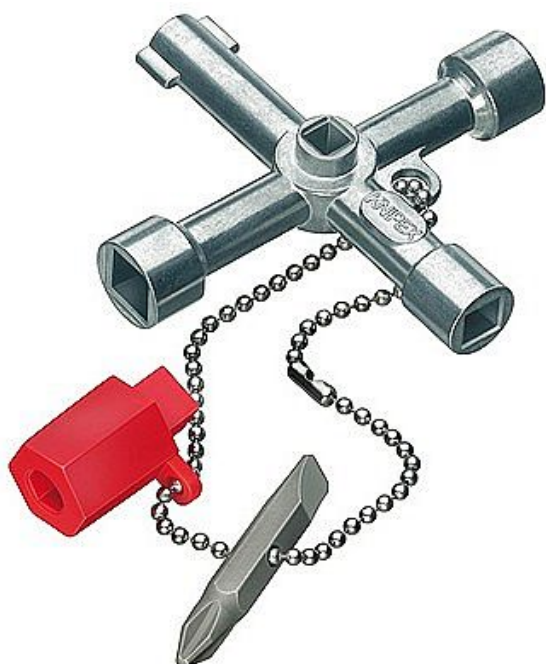

# KNIPEX Křížový klíč 001103

» Dílna » Ruční nářadí » Kleště » Klíče na rozvodné skříně

Značka	<a href="#">Knipex</a>
Kód produktu	001103
EAN	4003773041658

Dostupnost na  
hlavním skladě:  
Osobní odběr: