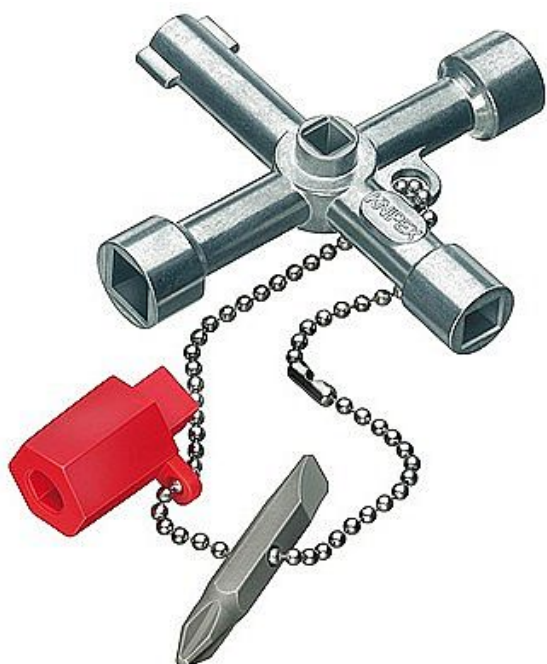

# KNIPEX Křížový klíč 001103

» Dílna » Ruční nářadí » Kleště » Klíče na rozvodné skříně

Značka	<a href="#">Knipex</a>
Kód produktu	001103
EAN	4003773041658

Dostupnost na hlavním skladě:

Skladem externí sklad