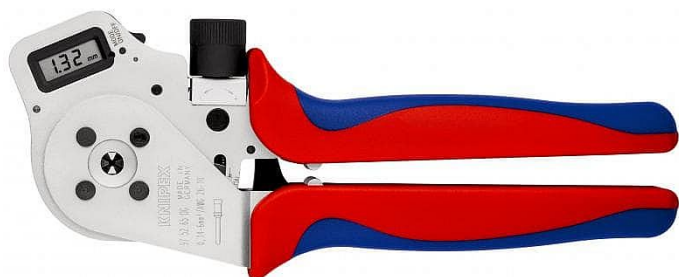

# KNIPEX Lisovací kleště čtyřtrnové 975265DG

» Dílna » Ruční nářadí » Kleště » Lisovací kleště

Značka	<a href="#">Knipex</a>
Kód produktu	975265DG
EAN	4003773063216

Dostupnost na hlavním skladě:

Skladem externí sklad, expedice 3-5 dní