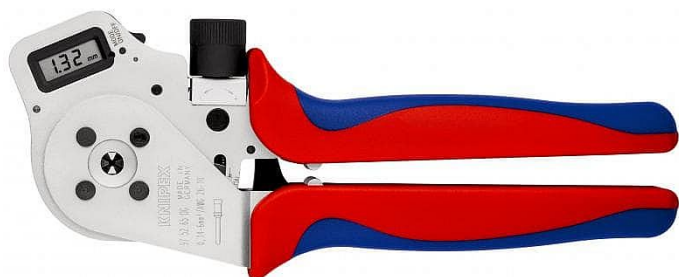

KNIPEX Lisovací kleště čtyřtrnové 975265DG

» Dílna » Ruční nářadí » Kleště » Lisovací kleště

Značka	Knipex
Kód produktu	975265DG
EAN	4003773063216

Dostupnost na hlavním skladě:

Skladem externí sklad

Osobní odběr: