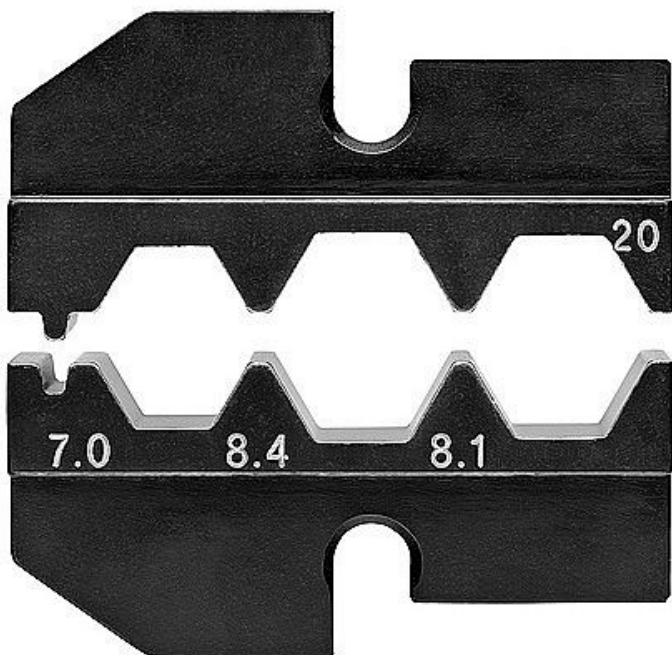

KNIPEX Nástavec lisovací pro konektor F 974920

» Dílna » Ruční nářadí » Kleště » Lisovací kleště

Značka	Knipex
Kód produktu	974920
EAN	4003773045069

Dostupnost na
hlavním skladě:
Osobní odběr:

Skladem externí sklad, expedice 3-5 dní

Dostupnost:

Skladem u dodavatele, expedice 3-5 dní

Parametry

Značka	Knipex
--------	--------