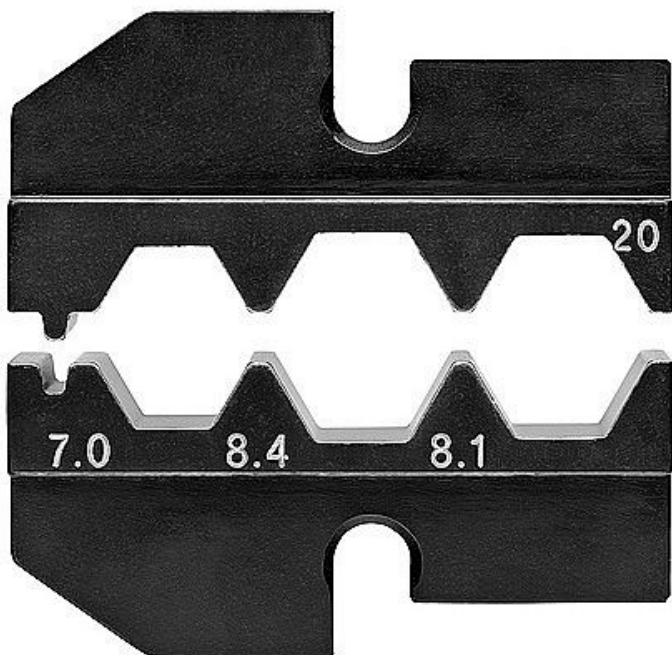

# KNIPEX Nástavec lisovací pro konektor F 974920

» Dílna » Ruční nářadí » Kleště » Lisovací kleště

Značka	<a href="#">Knipex</a>
Kód produktu	974920
EAN	4003773045069

Dostupnost na hlavním skladě:

Skladem externí sklad