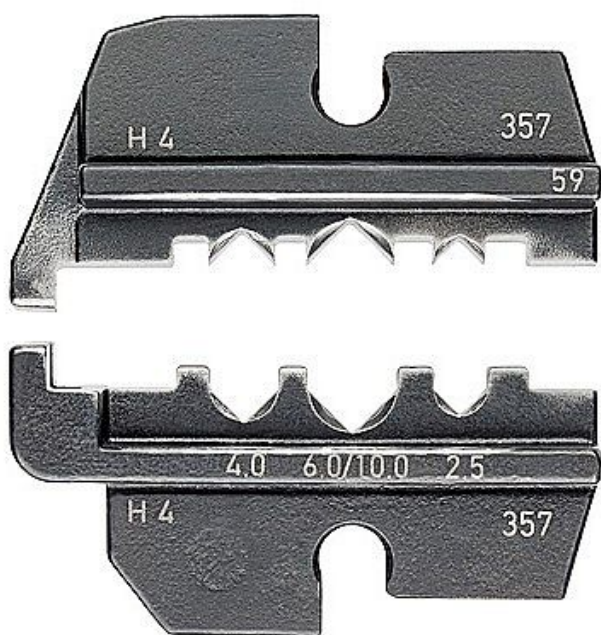

KNIPEX Nástavec lisovací pro PH 4 974959

» Dílna » Ruční nářadí » Kleště » Lisovací kleště

Značka	Knipex
Kód produktu	974959
EAN	4003773073734

Dostupnost na
hlavním skladě:
Osobní odběr:

Skladem externí sklad, expedice 3-5 dní

Dostupnost:

Skladem u dodavatele, expedice 3-5 dní

Parametry

Značka	Knipex
--------	--------