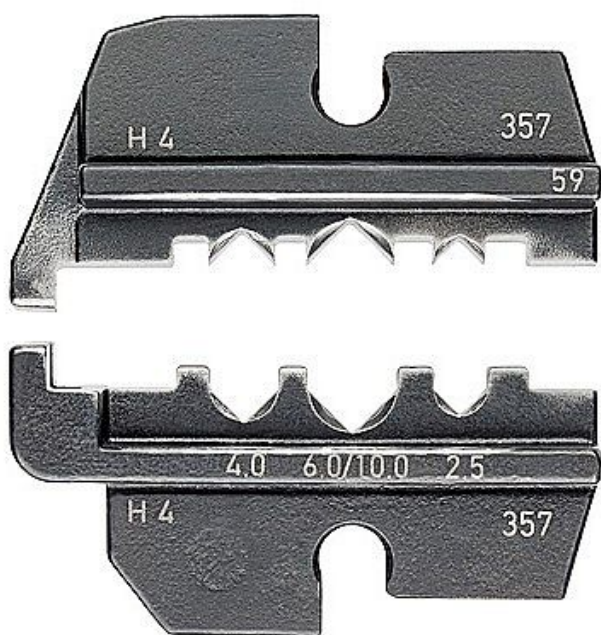

KNIPEX Nástavec lisovací pro PH 4 974959

» Dílna » Ruční nářadí » Kleště » Lisovací kleště

Značka	Knipex
Kód produktu	974959
EAN	4003773073734

Dostupnost na hlavním skladě:

Skladem externí sklad

Osobní odběr:

Dostupnost:

Skladem u dodavatele

Parametry

Značka	Knipex
--------	--------