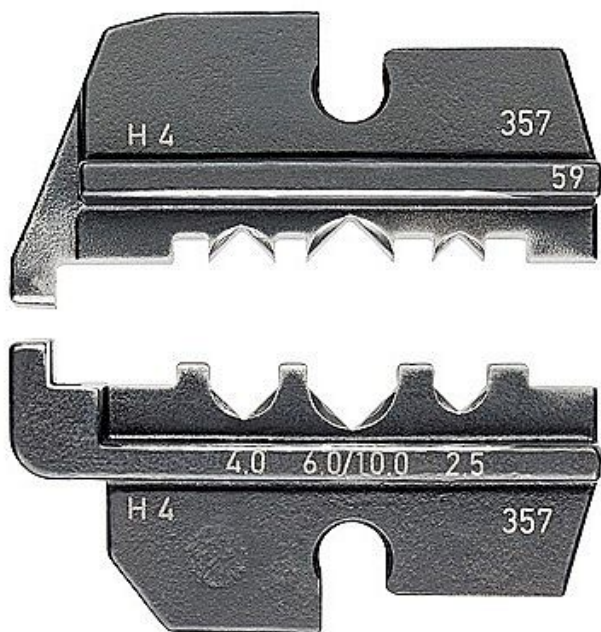

KNIPEX Nástavec lisovací pro PH 4 974959

» Dílna » Ruční nářadí » Kleště » Lisovací kleště

Značka	Knipex
Kód produktu	974959
EAN	4003773073734

Dostupnost na
hlavním skladě:
Osobní odběr:

Skladem externí sklad, expedice 3-5 dní

Dostupnost:

Skladem u dodavatele, expedice 3-5 dní

Parametry

Značka	Knipex
--------	--------