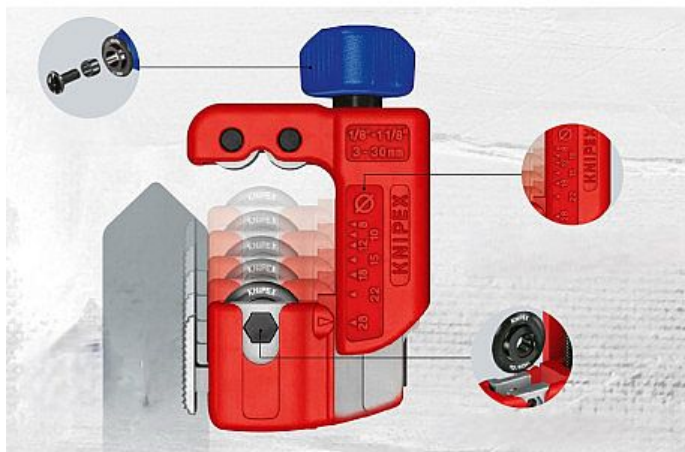

KNIPEX Nástroj na řezání trubek TubiX S 903101

» Dílna » Ruční nářadí » Kleště » Speciální kleště a nářadí

Značka	Knipex
Kód produktu	903101
EAN	4003773090038

Dostupnost na hlavním skladě:

Skladem externí sklad