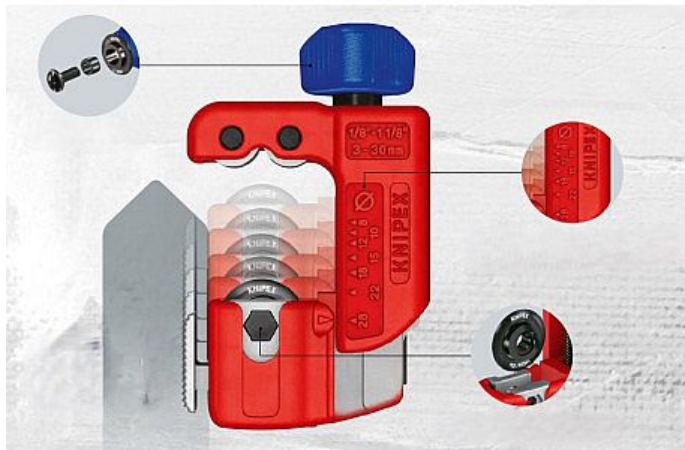

# KNIPEX Nástroj na řezání trubek TubiX S 903101

» Dílna » Ruční nářadí » Kleště » Speciální kleště a nářadí

Značka	<a href="#">Knipex</a>
Kód produktu	903101
EAN	4003773090038

Dostupnost na hlavním skladě: Skladem externí sklad, expedice 3-5 dní