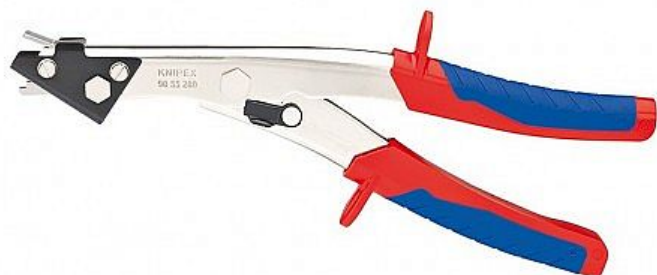

KNIPEX Nůžky na plech 9055280

» Dílna » Ruční nářadí » Kleště » Speciální kleště a nářadí

Značka	Knipex
Kód produktu	9055280
EAN	4003773026730

Dostupnost na hlavním skladě:	Skladem externí sklad, expedice 3-5 dní
Osobní odběr:	Na prodejně do 5 dnů (rezervace možná) Zobrazit dostupnost na prodejních Najděte svou prodejnu Nalezeno prodejen: 1 Profesional Hodonín Nedostupné Rezervovat <ul style="list-style-type: none">• Brněnská 1243/51, Hodonín• +420 725 775 828• info@profesional.cz• Po-Pá 8:00-16:30
Dostupnost:	Skladem u dodavatele, expedice 3-5 dní