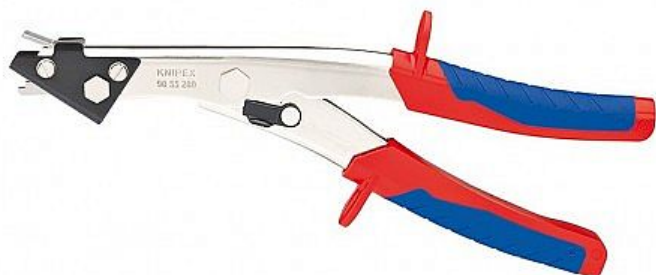

KNIPEX Nůžky na plech 9055280

» Dílna » Ruční nářadí » Kleště » Speciální kleště a nářadí

Značka	Knipex
Kód produktu	9055280
EAN	4003773026730

Dostupnost na hlavním skladě:

Skladem externí sklad

Osobní odběr: