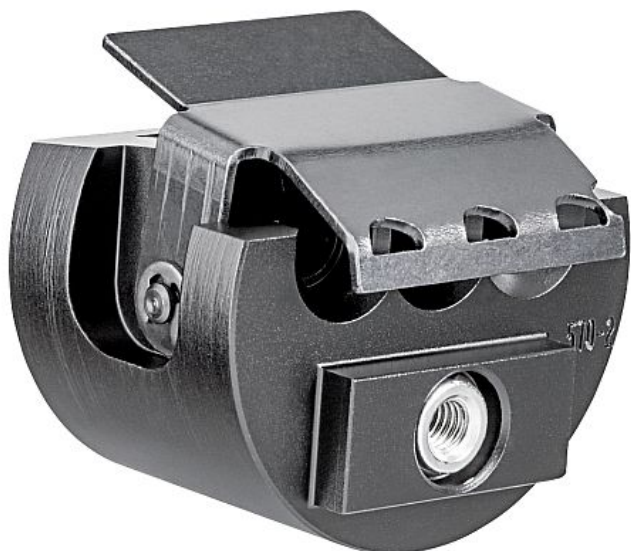

# KNIPEX Polohovací pomůcka k 97 49 71 9749711

» Dílna » Ruční nářadí » Kleště » Lisovací kleště

Značka	<a href="#">Knipex</a>
Kód produktu	9749711
EAN	4003773075073

Dostupnost na hlavním skladě: Skladem externí sklad, expedice 3-5 dní