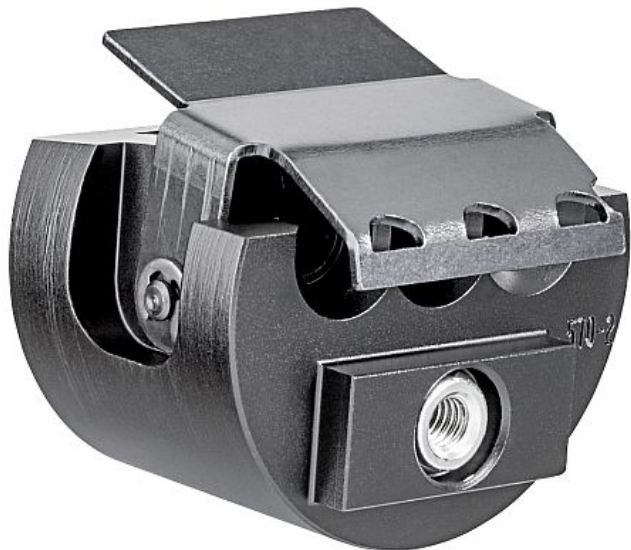

# KNIPEX Polohovací pomůcka k 97 49 71 9749711

» Dílna » Ruční nářadí » Kleště » Lisovací kleště

Značka	<a href="#">Knipex</a>
Kód produktu	9749711
EAN	4003773075073

Dostupnost na hlavním skladě:

Skladem externí sklad