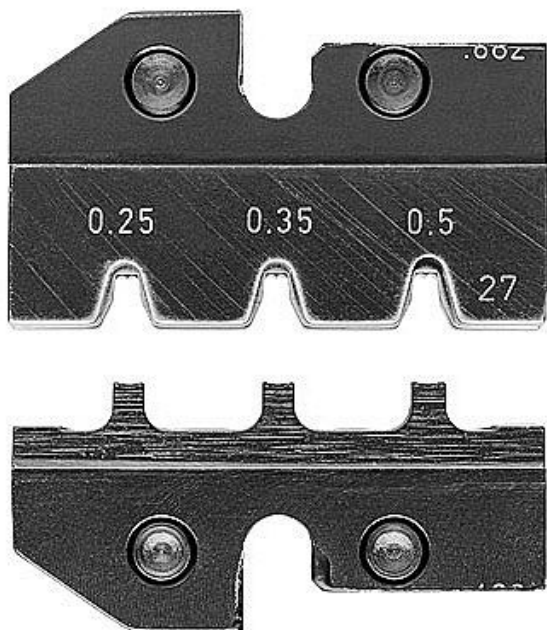

# KNIPEX Profi lisovací 974927

» Dílna » Ruční nářadí » Kleště » Lisovací kleště

Značka	<a href="#">Knipex</a>
Kód produktu	974927
EAN	4003773079811

Dostupnost na hlavním skladě: Skladem externí sklad, expedice 3-5 dní