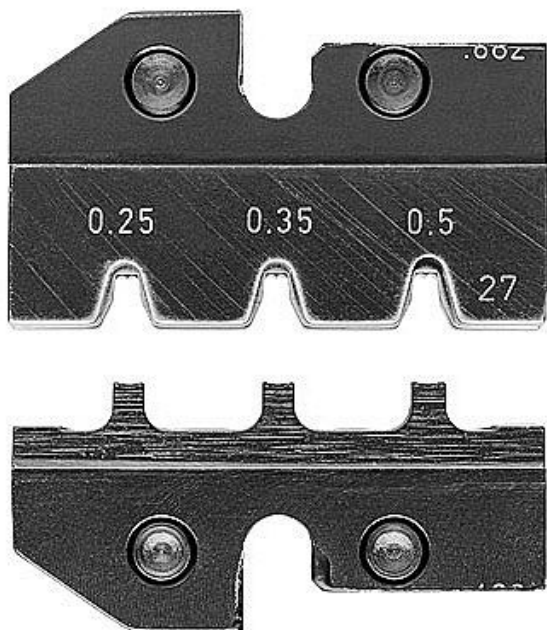

KNIPEX Profi lisovací 974927

» Dílna » Ruční nářadí » Kleště » Lisovací kleště

Značka	Knipex
Kód produktu	974927
EAN	4003773079811

Dostupnost na hlavním skladě: Skladem externí sklad, expedice 3-5 dní

Osobní odběr: Na prodejně do 5 dnů (rezervace možná)
Zobrazit dostupnost na prodejních
Najděte svou prodejnu

Dostupnost: Skladem u dodavatele, expedice 3-5 dní

Parametry

Značka	Knipex
--------	--------