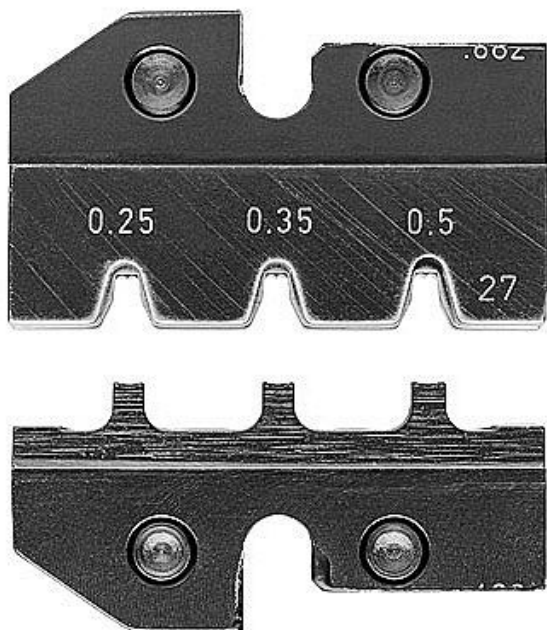

KNIPEX Profi lisovací 974927

» Dílna » Ruční nářadí » Kleště » Lisovací kleště

Značka	Knipex
Kód produktu	974927
EAN	4003773079811

Dostupnost na hlavním skladě:

Skladem externí sklad

Osobní odběr:

Na prodejně do 5 dnů (rezervace možná)

Dostupnost:

Skladem u dodavatele

Parametry

Značka	Knipex
--------	--------